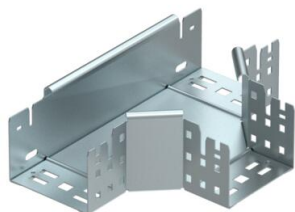

## T-образная секция Magic 85 FS

Артикульный номер: 6041660

T-образное/крестовое соединение с системой соединителей для быстрого монтажа. Для всех типов кабельных лотков, высота боковой стенки которых составляет 85 мм.

### Исходные данные

Артикульный номер	6041660
Тип	RTM 810 FS
Обозначение 1	T-образная секция
Обозначение 2	с быстрым соединителем
Производитель	OBO
Размер	85x100
Материал	Сталь
Поверхность	оцинкован конвейерным методом
Стандарт поверхности	DIN EN 10346
Минимальная единица продажи	1
Единица расхода	Шт.
Масса	98,7 кг
Единица веса	кг/100 шт.

### Технические характеристики

Изгиб (угол)	90°
Конструкция соединителей	Встроенный соединитель
Повышение живучести конструкции	нет
Схема расположения отверстий NATO	нет
Изменение направления	горизонтальный
Нержавеющая сталь, протравленная	нет
Конструкция для больших расстояний	нет
Вид соединителя кабеленесущей системы	Привинчен
Толщина борта	1,25 мм