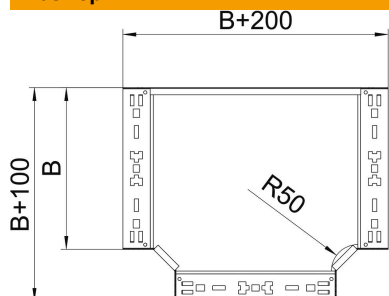

## T-образная секция Magic 85 FS

Артикульный номер: 6041660

T-образное/крестовое соединение с системой соединителей для быстрого монтажа. Для всех типов кабельных лотков, высота боковой стенки которых составляет 85 мм.

### Исходные данные

Артикульный номер	6041660
Тип	RTM 810 FS
Обозначение 1	T-образная секция
Обозначение 2	с быстрым соединителем
Производитель	OBO
Размер	85x100
Материал	Сталь
Поверхность	оцинкован конвейерным методом
Стандарт поверхности	DIN EN 10346
Минимальная единица продажи	1
Единица расхода	Шт.
Масса	98,7 кг
Единица веса	кг/100 шт.

### Размеры

Ширина	100 мм
Высота	85 мм
Толщина листа	1,25 мм
Размер B	100 мм