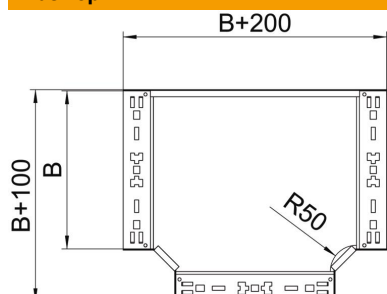

## T-образная секция Magic 85 FT

Артикульный номер: 6041680

T-образное/крестовое соединение с системой соединителей для быстрого монтажа. Для всех типов кабельных лотков, высота боковой стенки которых составляет 85 мм.

### Исходные данные

Артикульный номер	6041680
Тип	RTM 810 FT
Обозначение 1	T-образная секция
Обозначение 2	с быстрым соединителем
Производитель	OBO
Размер	85x100
Материал	Сталь
Поверхность	Горячее цинкование методом погружения
Стандарт поверхности	DIN EN ISO 1461
Минимальная единица продажи	1
Единица расхода	Шт.
Масса	105,8 кг
Единица веса	кг/100 шт.

# Технический паспорт

T-образная секция Magic 85 FT

Артикульный номер: 6041680

## Размеры

Ширина	100 мм
Высота	85 мм
Толщина листа	1,25 мм
Размер B	100 мм