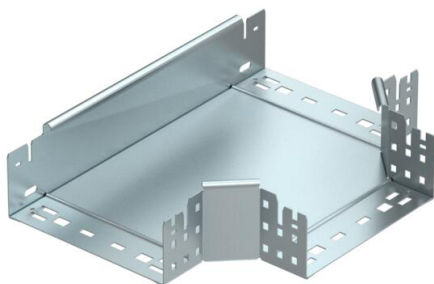

## T-образная секция Magic 85 FS

Артикульный номер: 6041662

T-образное/крестовое соединение с системой соединителей для быстрого монтажа. Для всех типов кабельных лотков, высота боковой стенки которых составляет 85 мм.

### Исходные данные

Артикульный номер	6041662
Тип	RTM 820 FS
Обозначение 1	T-образная секция
Обозначение 2	с быстрым соединителем
Производитель	OBO
Размер	85x200
Материал	Сталь
Поверхность	оцинкован конвейерным методом
Стандарт поверхности	DIN EN 10346
Минимальная единица продажи	1
Единица расхода	Шт.
Масса	168,2 кг
Единица веса	кг/100 шт.
Углеродный след CO <sub>2</sub> (GWP) от колыбели до ворот	5,5848 кг CO <sub>2</sub> e / 1 Шт.

## Технические характеристики

Изгиб (угол)	90°
Конструкция соединителей	Встроенный соединитель
Повышение живучести конструкции	нет
Схема расположения отверстий NATO	нет
Изменение направления	горизонтальный
Нержавеющая сталь, протравленная	нет
Конструкция для больших расстояний	нет
Вид соединителя кабеленесущей системы	Привинчен
Толщина борта	1,25 мм