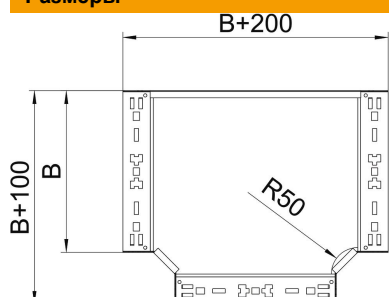

## T-образная секция Magic 85 FS

Артикульный номер: 6041662

T-образное/крестовое соединение с системой соединителей для быстрого монтажа. Для всех типов кабельных лотков, высота боковой стенки которых составляет 85 мм.

### Исходные данные

Артикульный номер	6041662
Тип	RTM 820 FS
Обозначение 1	T-образная секция
Обозначение 2	с быстрым соединителем
Производитель	OBO
Размер	85x200
Материал	Сталь
Поверхность	оцинкован конвейерным методом
Стандарт поверхности	DIN EN 10346
Минимальная единица продажи	1
Единица расхода	Шт.
Масса	168,2 кг
Единица веса	кг/100 шт.
Углеродный след CO <sub>2</sub> (GWP) от колыбели до ворот	5,5848 кг CO <sub>2</sub> e / 1 Шт.

## Размеры

Ширина	200 мм
Высота	85 мм
Толщина листа	1,25 мм
Размер B	200 мм