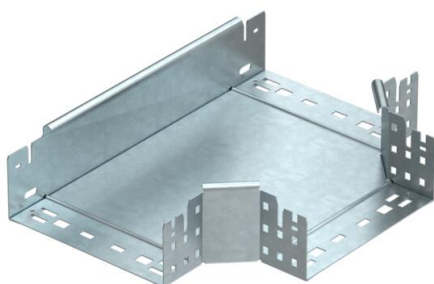

## T-образная секция Magic 85 FT

Артикульный номер: 6041682

T-образное/крестовое соединение с системой соединителей для быстрого монтажа. Для всех типов кабельных лотков, высота боковой стенки которых составляет 85 мм.

**St** Сталь

**FT** Горячее цинкование методом погружения

### Исходные данные

Артикульный номер	6041682
Тип	RTM 820 FT
Обозначение 1	T-образная секция
Обозначение 2	с быстрым соединителем
Производитель	OBO
Размер	85x200
Материал	Сталь
Поверхность	Горячее цинкование методом погружения
Стандарт поверхности	DIN EN ISO 1461
Минимальная единица продажи	1
Единица расхода	Шт.
Масса	180,4 кг
Единица веса	кг/100 шт.

## Технические характеристики

Изгиб (угол)	90°
Конструкция соединителей	Встроенный соединитель
Повышение живучести конструкции	нет
Схема расположения отверстий NATO	нет
Изменение направления	горизонтальный
Нержавеющая сталь, протравленная	нет
Конструкция для больших расстояний	нет
Вид соединителя кабеленесущей системы	Привинчен
Толщина борта	1,25 мм