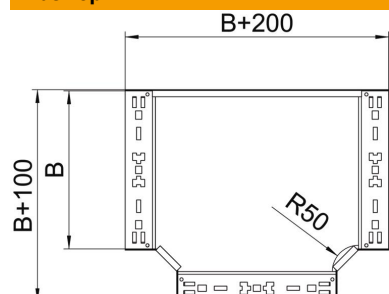

## T-образная секция Magic 85 FT

Артикульный номер: 6041682

T-образное/крестовое соединение с системой соединителей для быстрого монтажа. Для всех типов кабельных лотков, высота боковой стенки которых составляет 85 мм.

### Исходные данные

Артикульный номер	6041682
Тип	RTM 820 FT
Обозначение 1	T-образная секция
Обозначение 2	с быстрым соединителем
Производитель	OBO
Размер	85x200
Материал	Сталь
Поверхность	Горячее цинкование методом погружения
Стандарт поверхности	DIN EN ISO 1461
Минимальная единица продажи	1
Единица расхода	Шт.
Масса	180,4 кг
Единица веса	кг/100 шт.

# Технический паспорт

T-образная секция Magic 85 FT

Артикульный номер: 6041682

## Размеры

Ширина	200 мм
Высота	85 мм
Толщина листа	1,25 мм
Размер B	200 мм