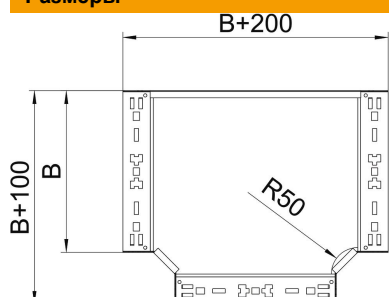

## T-образная секция Magic 85 FS

Артикульный номер: 6041664

T-образное/крестовое соединение с системой соединителей для быстрого монтажа. Для всех типов кабельных лотков, высота боковой стенки которых составляет 85 мм.

### Исходные данные

Артикульный номер	6041664
Тип	RTM 830 FS
Обозначение 1	T-образная секция
Обозначение 2	с быстрым соединителем
Производитель	OBO
Размер	85x300
Материал	Сталь
Поверхность	оцинкован конвейерным методом
Стандарт поверхности	DIN EN 10346
Минимальная единица продажи	1
Единица расхода	Шт.
Масса	255,8 кг
Единица веса	кг/100 шт.

## Размеры

Ширина	300 мм
Высота	85 мм
Толщина листа	1,25 мм
Размер B	300 мм