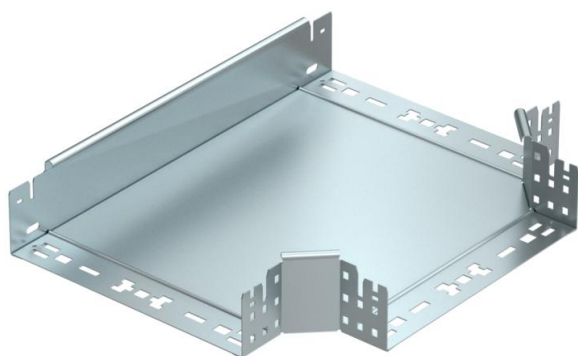

## T-образная секция Magic 85 FS

Артикульный номер: 6041664

T-образное/крестовое соединение с системой соединителей для быстрого монтажа. Для всех типов кабельных лотков, высота боковой стенки которых составляет 85 мм.

### Исходные данные

Артикульный номер	6041664
Тип	RTM 830 FS
Обозначение 1	T-образная секция
Обозначение 2	с быстрым соединителем
Производитель	OBO
Размер	85x300
Материал	Сталь
Поверхность	оцинкован конвейерным методом
Стандарт поверхности	DIN EN 10346
Минимальная единица продажи	1
Единица расхода	Шт.
Масса	255,8 кг
Единица веса	кг/100 шт.

## Размеры

Ширина	300 мм
Высота	85 мм
Толщина листа	1,25 мм
Размер B	300 мм

## Технические характеристики

Изгиб (угол)	90°
Конструкция соединителей	Встроенный соединитель
Повышение живучести конструкции	нет
Схема расположения отверстий NATO	нет
Изменение направления	горизонтальный
Нержавеющая сталь, протравленная	нет
Конструкция для больших расстояний	нет
Вид соединителя кабеленесущей системы	Привинчен
Толщина борта	1,25 мм