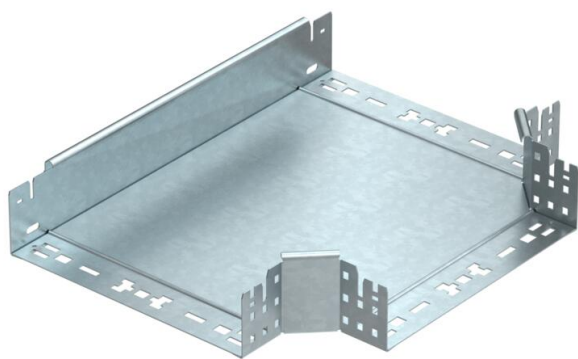

## T-образная секция Magic 85 FT

Артикульный номер: 6041684

T-образное/крестовое соединение с системой соединителей для быстрого монтажа. Для всех типов кабельных лотков, высота боковой стенки которых составляет 85 мм.

### Исходные данные

Артикульный номер	6041684
Тип	RTM 830 FT
Обозначение 1	T-образная секция
Обозначение 2	с быстрым соединителем
Производитель	OBO
Размер	85x300
Материал	Сталь
Поверхность	Горячее цинкование методом погружения
Стандарт поверхности	DIN EN ISO 1461
Минимальная единица продажи	1
Единица расхода	Шт.
Масса	274,3 кг
Единица веса	кг/100 шт.

## Размеры

Ширина	300 мм
Высота	85 мм
Толщина листа	1,25 мм
Размер B	300 мм

## Технические характеристики

Изгиб (угол)	90°
Конструкция соединителей	Встроенный соединитель
Повышение живучести конструкции	нет
Схема расположения отверстий NATO	нет
Изменение направления	горизонтальный
Нержавеющая сталь, протравленная	нет
Конструкция для больших расстояний	нет
Вид соединителя кабеленесущей системы	Привинчен
Толщина борта	1,25 мм