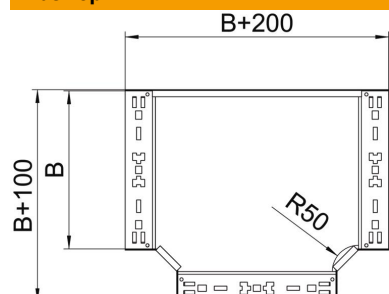

## T-образная секция Magic 85 FT

Артикульный номер: 6041684

T-образное/крестовое соединение с системой соединителей для быстрого монтажа. Для всех типов кабельных лотков, высота боковой стенки которых составляет 85 мм.

### Исходные данные

Артикульный номер	6041684
Тип	RTM 830 FT
Обозначение 1	T-образная секция
Обозначение 2	с быстрым соединителем
Производитель	OBO
Размер	85x300
Материал	Сталь
Поверхность	Горячее цинкование методом погружения
Стандарт поверхности	DIN EN ISO 1461
Минимальная единица продажи	1
Единица расхода	Шт.
Масса	274,3 кг
Единица веса	кг/100 шт.

# Технический паспорт

T-образная секция Magic 85 FT

Артикульный номер: 6041684

## Размеры

Ширина	300 мм
Высота	85 мм
Толщина листа	1,25 мм
Размер B	300 мм