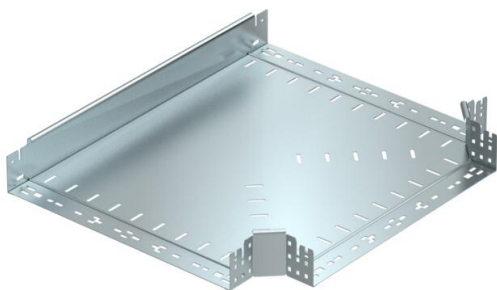

Технический паспорт

T-образная секция Magic 85 FS

Артикульный номер: 6041666

T-образное/крестовое соединение с системой соединителей для быстрого монтажа. Для всех типов кабельных лотков, высота боковой стенки которых составляет 85 мм.

St Сталь

FS оцинкован конвейерным методом

Исходные данные

Артикульный номер	6041666
Тип	RTM 840 FS
Обозначение 1	T-образная секция
Обозначение 2	с быстрым соединителем
Производитель	OBO
Размер	85x400
Материал	Сталь
Поверхность	оцинкован конвейерным методом
Стандарт поверхности	DIN EN 10346
Минимальная единица продажи	1
Единица расхода	Шт.
Масса	358,1 кг
Единица веса	кг/100 шт.
Углеродный след CO ₂ (GWP) от колыбели до ворот	12,7175 кг CO ₂ e / 1 Шт.

Технический паспорт

T-образная секция Magic 85 FS

Артикульный номер: 6041666

Размеры

Ширина	400 мм
Высота	85 мм
Толщина листа	1,25 мм
Размер B	400 мм

Технические характеристики

Изгиб (угол)	90°
Конструкция соединителей	Встроенный соединитель
Повышение живучести конструкции	нет
Схема расположения отверстий NATO	нет
Изменение направления	горизонтальный
Нержавеющая сталь, протравленная	нет
Конструкция для больших расстояний	нет
Вид соединителя кабеленесущей системы	Привинчен
Толщина борта	1,25 мм