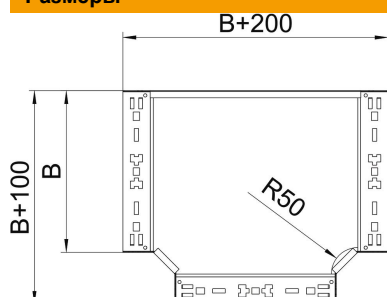

Технический паспорт

T-образная секция Magic 85 FS

Артикульный номер: 6041666

T-образное/крестовое соединение с системой соединителей для быстрого монтажа. Для всех типов кабельных лотков, высота боковой стенки которых составляет 85 мм.

St Сталь

FS оцинкован конвейерным методом

Исходные данные

Артикульный номер	6041666
Тип	RTM 840 FS
Обозначение 1	T-образная секция
Обозначение 2	с быстрым соединителем
Производитель	OBO
Размер	85x400
Материал	Сталь
Поверхность	оцинкован конвейерным методом
Стандарт поверхности	DIN EN 10346
Минимальная единица продажи	1
Единица расхода	Шт.
Масса	358,1 кг
Единица веса	кг/100 шт.
Углеродный след CO ₂ (GWP) от колыбели до ворот	12,7175 кг CO ₂ e / 1 Шт.

Технический паспорт

T-образная секция Magic 85 FS

Артикульный номер: 6041666

Размеры

Ширина	400 мм
Высота	85 мм
Толщина листа	1,25 мм
Размер B	400 мм

Технические характеристики

Изгиб (угол)	90°
Конструкция соединителей	Встроенный соединитель
Повышение живучести конструкции	нет
Схема расположения отверстий NATO	нет
Изменение направления	горизонтальный
Нержавеющая сталь, протравленная	нет
Конструкция для больших расстояний	нет
Вид соединителя кабеленесущей системы	Привинчен
Толщина борта	1,25 мм