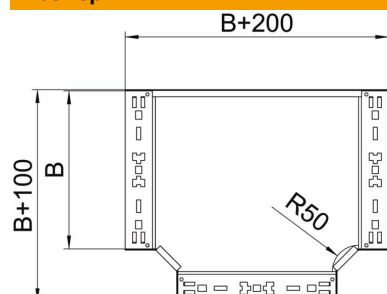

Технический паспорт

T-образная секция Magic 85 FT

Артикульный номер: 6041686

T-образное/крестовое соединение с системой соединителей для быстрого монтажа. Для всех типов кабельных лотков, высота боковой стенки которых составляет 85 мм.

St

Сталь

FT

Горячее цинкование методом погружения

Исходные данные

Артикульный номер	6041686
Тип	RTM 840 FT
Обозначение 1	T-образная секция
Обозначение 2	с быстрым соединителем
Производитель	OBO
Размер	85x400
Материал	Сталь
Поверхность	Горячее цинкование методом погружения
Стандарт поверхности	DIN EN ISO 1461
Минимальная единица продажи	1
Единица расхода	Шт.
Масса	384 кг
Единица веса	кг/100 шт.

Технический паспорт

T-образная секция Magic 85 FT

Артикульный номер: 6041686

Размеры

Ширина	400 мм
Высота	85 мм
Толщина листа	1,25 мм
Размер B	400 мм

Технические характеристики

Изгиб (угол)	90°
Конструкция соединителей	Встроенный соединитель
Повышение живучести конструкции	нет
Схема расположения отверстий NATO	нет
Изменение направления	горизонтальный
Нержавеющая сталь, протравленная	нет
Конструкция для больших расстояний	нет
Вид соединителя кабеленесущей системы	Привинчен
Толщина борта	1,25 мм