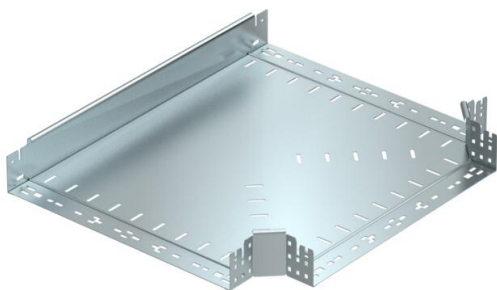

## T-образная секция Magic 85 FS

Артикульный номер: 6041668

T-образное/крестовое соединение с системой соединителей для быстрого монтажа. Для всех типов кабельных лотков, высота боковой стенки которых составляет 85 мм.

### Исходные данные

Артикульный номер	6041668
Тип	RTM 850 FS
Обозначение 1	T-образная секция
Обозначение 2	с быстрым соединителем
Производитель	OBO
Размер	85x500
Материал	Сталь
Поверхность	оцинкован конвейерным методом
Стандарт поверхности	DIN EN 10346
Минимальная единица продажи	1
Единица расхода	Шт.
Масса	485,4 кг
Единица веса	кг/100 шт.

### Технические характеристики

Изгиб (угол)	90°
Конструкция соединителей	Встроенный соединитель
Повышение живучести конструкции	нет
Схема расположения отверстий NATO	нет
Изменение направления	горизонтальный
Нержавеющая сталь, протравленная	нет
Конструкция для больших расстояний	нет
Вид соединителя кабеленесущей системы	Привинчен
Толщина борта	1,25 мм