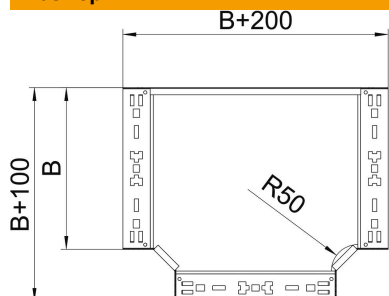

## T-образная секция Magic 85 FS

Артикульный номер: 6041668

T-образное/крестовое соединение с системой соединителей для быстрого монтажа. Для всех типов кабельных лотков, высота боковой стенки которых составляет 85 мм.

### Исходные данные

Артикульный номер	6041668
Тип	RTM 850 FS
Обозначение 1	T-образная секция
Обозначение 2	с быстрым соединителем
Производитель	OBO
Размер	85x500
Материал	Сталь
Поверхность	оцинкован конвейерным методом
Стандарт поверхности	DIN EN 10346
Минимальная единица продажи	1
Единица расхода	Шт.
Масса	485,4 кг
Единица веса	кг/100 шт.

### Размеры

Ширина	500 мм
Высота	85 мм
Толщина листа	1,25 мм
Размер B	500 мм