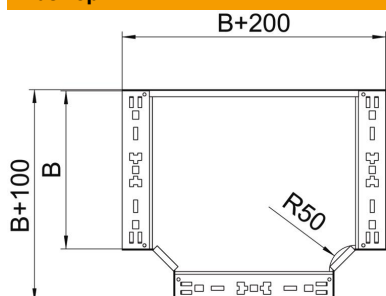

## T-образная секция Magic 85 FT

Артикульный номер: 6041688

T-образное/крестовое соединение с системой соединителей для быстрого монтажа. Для всех типов кабельных лотков, высота боковой стенки которых составляет 85 мм.

### Исходные данные

Артикульный номер	6041688
Тип	RTM 850 FT
Обозначение 1	T-образная секция
Обозначение 2	с быстрым соединителем
Производитель	OBO
Размер	85x500
Материал	Сталь
Поверхность	Горячее цинкование методом погружения
Стандарт поверхности	DIN EN ISO 1461
Минимальная единица продажи	1
Единица расхода	Шт.
Масса	520,5 кг
Единица веса	кг/100 шт.

# Технический паспорт

T-образная секция Magic 85 FT

Артикульный номер: 6041688

## Размеры

Ширина	500 мм
Высота	85 мм
Толщина листа	1,25 мм
Размер B	500 мм