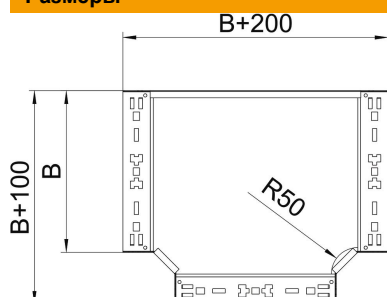

Технический паспорт

T-образная секция Magic 85 FS

Артикульный номер: 6041670

T-образное/крестовое соединение с системой соединителей для быстрого монтажа. Для всех типов кабельных лотков, высота боковой стенки которых составляет 85 мм.

St Сталь

FS оцинкован конвейерным методом

Исходные данные

Артикульный номер	6041670
Тип	RTM 860 FS
Обозначение 1	T-образная секция
Обозначение 2	с быстрым соединителем
Производитель	OBO
Размер	85x600
Материал	Сталь
Поверхность	оцинкован конвейерным методом
Стандарт поверхности	DIN EN 10346
Минимальная единица продажи	1
Единица расхода	Шт.
Масса	632,4 кг
Единица веса	кг/100 шт.

Технический паспорт

T-образная секция Magic 85 FS

Артикульный номер: 6041670

Размеры

Ширина	600 мм
Высота	85 мм
Толщина листа	1,25 мм
Размер B	600 мм

Технические характеристики

Изгиб (угол)	90°
Конструкция соединителей	Встроенный соединитель
Повышение живучести конструкции	нет
Схема расположения отверстий NATO	нет
Изменение направления	горизонтальный
Нержавеющая сталь, протравленная	нет
Конструкция для больших расстояний	нет
Вид соединителя кабеленесущей системы	Привинчен
Толщина борта	1,25 мм