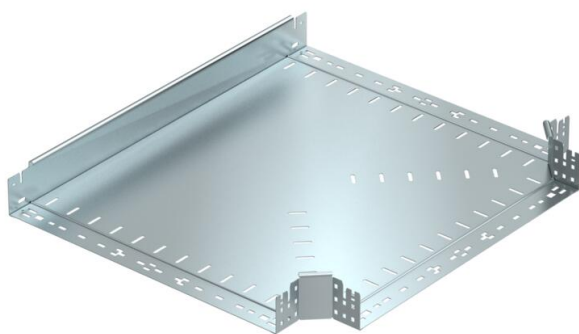

Технический паспорт

T-образная секция Magic 85 FS

Артикульный номер: 6041670

T-образное/крестовое соединение с системой соединителей для быстрого монтажа. Для всех типов кабельных лотков, высота боковой стенки которых составляет 85 мм.

St Сталь

FS оцинкован конвейерным методом

Исходные данные

Артикульный номер	6041670
Тип	RTM 860 FS
Обозначение 1	T-образная секция
Обозначение 2	с быстрым соединителем
Производитель	OBO
Размер	85x600
Материал	Сталь
Поверхность	оцинкован конвейерным методом
Стандарт поверхности	DIN EN 10346
Минимальная единица продажи	1
Единица расхода	Шт.
Масса	632,4 кг
Единица веса	кг/100 шт.

Технический паспорт

T-образная секция Magic 85 FS

Артикульный номер: 6041670

Размеры

Ширина	600 мм
Высота	85 мм
Толщина листа	1,25 мм
Размер B	600 мм

Технические характеристики

Изгиб (угол)	90°
Конструкция соединителей	Встроенный соединитель
Повышение живучести конструкции	нет
Схема расположения отверстий NATO	нет
Изменение направления	горизонтальный
Нержавеющая сталь, протравленная	нет
Конструкция для больших расстояний	нет
Вид соединителя кабеленесущей системы	Привинчен
Толщина борта	1,25 мм