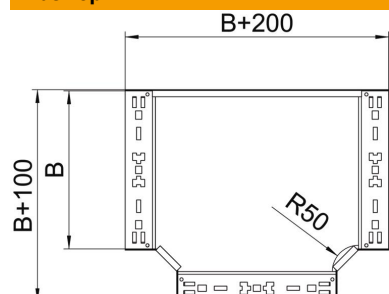

## T-образная секция Magic 85 FT

Артикульный номер: 6041690

T-образное/крестовое соединение с системой соединителей для быстрого монтажа. Для всех типов кабельных лотков, высота боковой стенки которых составляет 85 мм.

### Исходные данные

Артикульный номер	6041690
Тип	RTM 860 FT
Обозначение 1	T-образная секция
Обозначение 2	с быстрым соединителем
Производитель	OBO
Размер	85x600
Материал	Сталь
Поверхность	Горячее цинкование методом погружения
Стандарт поверхности	DIN EN ISO 1461
Минимальная единица продажи	1
Единица расхода	Шт.
Масса	678,2 кг
Единица веса	кг/100 шт.

# Технический паспорт

T-образная секция Magic 85 FT

Артикульный номер: 6041690

## Размеры

Ширина	600 мм
Высота	85 мм
Толщина листа	1,25 мм
Размер B	600 мм