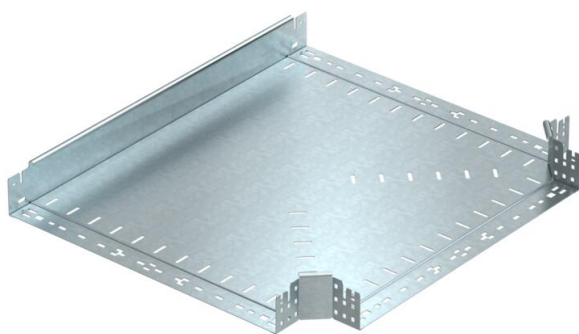

## T-образная секция Magic 85 FT

Артикульный номер: 6041690

T-образное/крестовое соединение с системой соединителей для быстрого монтажа. Для всех типов кабельных лотков, высота боковой стенки которых составляет 85 мм.

### Исходные данные

Артикульный номер	6041690
Тип	RTM 860 FT
Обозначение 1	T-образная секция
Обозначение 2	с быстрым соединителем
Производитель	OBO
Размер	85x600
Материал	Сталь
Поверхность	Горячее цинкование методом погружения
Стандарт поверхности	DIN EN ISO 1461
Минимальная единица продажи	1
Единица расхода	Шт.
Масса	678,2 кг
Единица веса	кг/100 шт.

## Размеры

Ширина	600 мм
Высота	85 мм
Толщина листа	1,25 мм
Размер B	600 мм

## Технические характеристики

Изгиб (угол)	90°
Конструкция соединителей	Встроенный соединитель
Повышение живучести конструкции	нет
Схема расположения отверстий NATO	нет
Изменение направления	горизонтальный
Нержавеющая сталь, протравленная	нет
Конструкция для больших расстояний	нет
Вид соединителя кабеленесущей системы	Привинчен
Толщина борта	1,25 мм