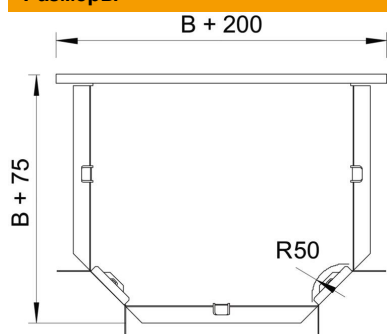

Технический паспорт

T-образная секция 60 FS

Артикульный номер: 6043410

T-образная секция для всех типов кабельных лотков с высотой боковой стенки 60 мм.
Фасонная деталь поставляется в разобранном состоянии. Все боковые стороны предназначены для кабельных лотков одинаковой ширины.
В комплекте с соответствующими крепежными элементами.

St Сталь

FS оцинкован конвейерным методом

Исходные данные

Артикульный номер	6043410
Тип	RT 610 FS
Обозначение 1	T-образная секция
Обозначение 2	горизонтальн,с угл соединением
Производитель	OBO
Размер	60x100
Материал	Сталь
Поверхность	оцинкован конвейерным методом
Стандарт поверхности	DIN EN 10346
Минимальная единица продажи	1
Единица расхода	Шт.
Масса	83,2 кг
Единица веса	кг/100 шт.

Размеры

Ширина	100 мм
Ширина	4 in
Высота	60 мм
Размер B	100 мм
Размер R	50 мм

Технический паспорт

Т-образная секция 60 FS

Артикульный номер: 6043410

Технические характеристики

Изгиб (угол)	90°
Конструкция соединителей	Соединитель в комплекте
Повышение живучести конструкции	нет
Схема расположения отверстий NATO	нет
Изменение направления	горизонтальный
Нержавеющая сталь, протравленная	нет
Конструкция для больших расстояний	нет
Вид соединителя кабеленесущей системы	Привинчен
Толщина борта	1,25 мм