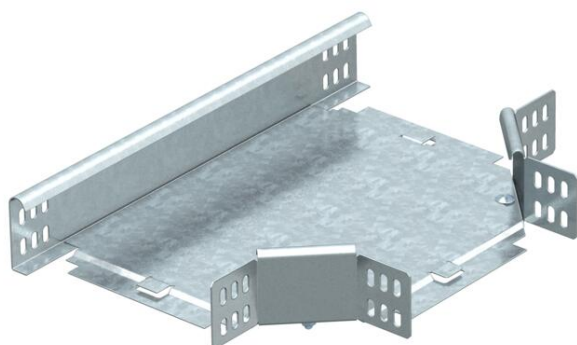

Технический паспорт

T-образная секция 60 FS

Артикульный номер: 6043410

T-образная секция для всех типов кабельных лотков с высотой боковой стенки 60 мм.
Фасонная деталь поставляется в разобранном состоянии. Все боковые стороны предназначены для кабельных лотков одинаковой ширины.
В комплекте с соответствующими крепежными элементами.

St Сталь

FS оцинкован конвейерным методом

Исходные данные

Артикульный номер	6043410
Тип	RT 610 FS
Обозначение 1	T-образная секция
Обозначение 2	горизонтальн,с угл соединением
Производитель	OBO
Размер	60x100
Материал	Сталь
Поверхность	оцинкован конвейерным методом
Стандарт поверхности	DIN EN 10346
Минимальная единица продажи	1
Единица расхода	Шт.
Масса	83,2 кг
Единица веса	кг/100 шт.

Размеры

Ширина	100 мм
Ширина	4 in
Высота	60 мм
Размер B	100 мм
Размер R	50 мм

Технический паспорт

Т-образная секция 60 FS

Артикульный номер: 6043410

Технические характеристики

Изгиб (угол)	90°
Конструкция соединителей	Соединитель в комплекте
Повышение живучести конструкции	нет
Схема расположения отверстий NATO	нет
Изменение направления	горизонтальный
Нержавеющая сталь, протравленная	нет
Конструкция для больших расстояний	нет
Вид соединителя кабеленесущей системы	Привинчен
Толщина борта	1,25 мм