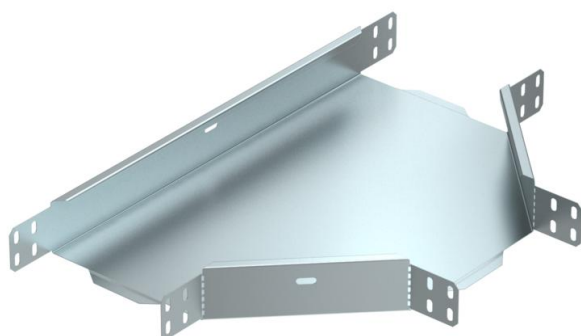

Технический паспорт

Т-образная секция 60 FS

Артикульный номер: 6043302

Т-образная секция, горизонтальная, для всех типов кабельных лотков с высотой боковой стенки 60 мм.
Фасонная деталь поставляется в разобранном состоянии. Все боковые стороны предназначены для кабельных лотков одинаковой ширины.
В комплекте с соответствующими крепежными элементами.

St Сталь

FS оцинкован конвейерным методом

Исходные данные

Артикульный номер	6043302
Тип	RT 610 FS RU
Обозначение 1	Т-образная секция
Обозначение 2	горизонтально
Производитель	OBO
Размер	60x100
Цвет	цинковый
Материал	Сталь
Поверхность	оцинкован конвейерным методом
Стандарт поверхности	DIN EN 10346
Минимальная единица продажи	1
Единица расхода	Шт.
Масса	35 кг
Единица веса	кг/100 шт.

Технический паспорт

Т-образная секция 60 FS

Артикульный номер: 6043302

Размеры

Ширина	100 мм
Высота	60 мм
Размер В	100 мм

Технические характеристики

Конструкция соединителей	Без соединителя
Повышение живучести конструкции	нет
Схема расположения отверстий NATO	нет
Нержавеющая сталь, протравленная	нет
Конструкция для больших расстояний	нет
Вид соединителя кабеленесущей системы	Привинчен