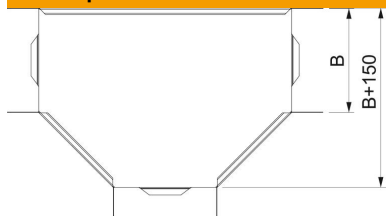

Технический паспорт

Т-образная секция 60 FS

Артикульный номер: 6043302

Т-образная секция, горизонтальная, для всех типов кабельных лотков с высотой боковой стенки 60 мм.
Фасонная деталь поставляется в разобранном состоянии. Все боковые стороны предназначены для кабельных лотков одинаковой ширины.
В комплекте с соответствующими крепежными элементами.

St Сталь

FS оцинкован конвейерным методом

Исходные данные

Артикульный номер	6043302
Тип	RT 610 FS RU
Обозначение 1	Т-образная секция
Обозначение 2	горизонтально
Производитель	OBO
Размер	60x100
Цвет	цинковый
Материал	Сталь
Поверхность	оцинкован конвейерным методом
Стандарт поверхности	DIN EN 10346
Минимальная единица продажи	1
Единица расхода	Шт.
Масса	35 кг
Единица веса	кг/100 шт.

Технический паспорт

Т-образная секция 60 FS

Артикульный номер: 6043302

Размеры

Ширина	100 мм
Высота	60 мм
Размер В	100 мм

Технические характеристики

Конструкция соединителей	Без соединителя
Повышение живучести конструкции	нет
Схема расположения отверстий NATO	нет
Нержавеющая сталь, протравленная	нет
Конструкция для больших расстояний	нет
Вид соединителя кабеленесущей системы	Привинчен