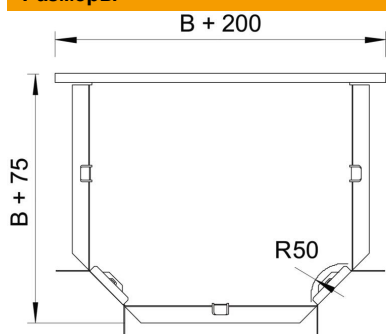

Технический паспорт

T-образная секция 60 FT

Артикульный номер: 7117116

T-образная секция для всех типов кабельных лотков с высотой боковой стенки 60 мм.
Фасонная деталь поставляется в разобранном состоянии. Все боковые стороны предназначены для кабельных лотков одинаковой ширины.
В комплекте с соответствующими крепежными элементами.

St Сталь

FT Горячее цинкование методом погружения

Исходные данные

Артикульный номер	7117116
Тип	RT 610 FT
Обозначение 1	T-образная секция
Обозначение 2	горизонтальн,с угл соединением
Производитель	OBO
Размер	60x100
Цвет	цинковый
Материал	Сталь
Поверхность	Горячее цинкование методом погружения
Стандарт поверхности	DIN EN ISO 1461
Минимальная единица продажи	1
Единица расхода	Шт.
Масса	89,9 кг
Единица веса	кг/100 шт.

Размеры

Ширина	100 мм
Ширина	4 in
Высота	60 мм
Размер B	100 мм
Размер R	50 мм

Технический паспорт

Т-образная секция 60 FT

Артикульный номер: 7117116

Технические характеристики

Изгиб (угол)	90°
Конструкция соединителей	Соединитель в комплекте
Повышение живучести конструкции	нет
Схема расположения отверстий NATO	нет
Изменение направления	горизонтальный
Нержавеющая сталь, протравленная	нет
Конструкция для больших расстояний	нет
Вид соединителя кабеленесущей системы	Привинчен
Толщина борта	1,25 мм