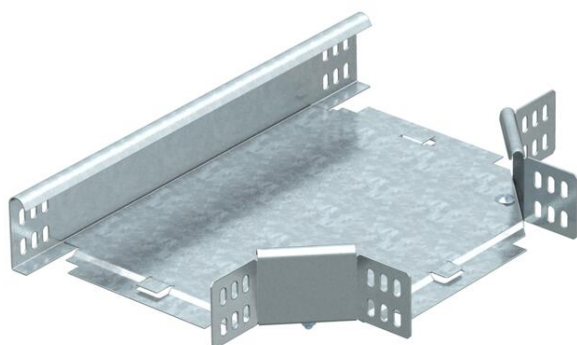

Технический паспорт

T-образная секция 60 FT

Артикульный номер: 7117116

T-образная секция для всех типов кабельных лотков с высотой боковой стенки 60 мм.
Фасонная деталь поставляется в разобранном состоянии. Все боковые стороны предназначены для кабельных лотков одинаковой ширины.
В комплекте с соответствующими крепежными элементами.

St Сталь

FT Горячее цинкование методом погружения

Исходные данные

Артикульный номер	7117116
Тип	RT 610 FT
Обозначение 1	T-образная секция
Обозначение 2	горизонтальн,с угл соединением
Производитель	OBO
Размер	60x100
Цвет	цинковый
Материал	Сталь
Поверхность	Горячее цинкование методом погружения
Стандарт поверхности	DIN EN ISO 1461
Минимальная единица продажи	1
Единица расхода	Шт.
Масса	89,9 кг
Единица веса	кг/100 шт.

Размеры

Ширина	100 мм
Ширина	4 in
Высота	60 мм
Размер B	100 мм
Размер R	50 мм

Технический паспорт

Т-образная секция 60 FT

Артикульный номер: 7117116

Технические характеристики

Изгиб (угол)	90°
Конструкция соединителей	Соединитель в комплекте
Повышение живучести конструкции	нет
Схема расположения отверстий NATO	нет
Изменение направления	горизонтальный
Нержавеющая сталь, протравленная	нет
Конструкция для больших расстояний	нет
Вид соединителя кабеленесущей системы	Привинчен
Толщина борта	1,25 мм