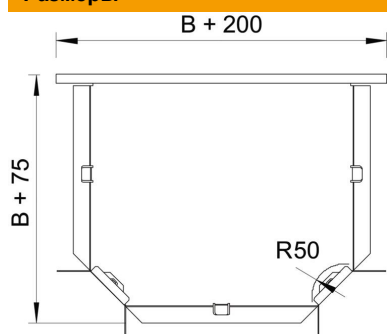

Технический паспорт

T-образная секция 60 FS

Артикульный номер: 6043402

T-образная секция для всех типов кабельных лотков с высотой боковой стенки 60 мм.
Фасонная деталь поставляется в разобранном состоянии. Все боковые стороны предназначены для кабельных лотков одинаковой ширины.
В комплекте с соответствующими крепежными элементами.

St Сталь

FS оцинкован конвейерным методом

Исходные данные

Артикульный номер	6043402
Тип	RT 615 FS
Обозначение 1	T-образная секция
Обозначение 2	горизонтальн,с угл соединением
Производитель	OBO
Размер	60x150
Материал	Сталь
Поверхность	оцинкован конвейерным методом
Стандарт поверхности	DIN EN 10346
Минимальная единица продажи	1
Единица расхода	Шт.
Масса	101 кг
Единица веса	кг/100 шт.

Размеры

Ширина	150 мм
Ширина	6 in
Высота	60 мм
Размер B	150 мм
Размер R	50 мм

Технический паспорт

Т-образная секция 60 FS

Артикульный номер: 6043402

Технические характеристики

Изгиб (угол)	90°
Конструкция соединителей	Соединитель в комплекте
Повышение живучести конструкции	нет
Схема расположения отверстий NATO	нет
Изменение направления	горизонтальный
Нержавеющая сталь, протравленная	нет
Конструкция для больших расстояний	нет
Вид соединителя кабеленесущей системы	Привинчен
Толщина борта	1,25 мм