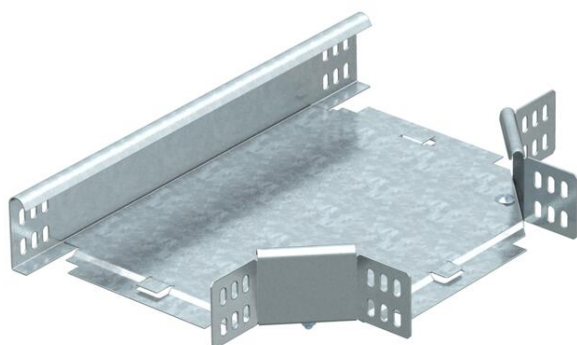

Технический паспорт

T-образная секция 60 FS

Артикульный номер: 6043402

T-образная секция для всех типов кабельных лотков с высотой боковой стенки 60 мм.
Фасонная деталь поставляется в разобранном состоянии. Все боковые стороны предназначены для кабельных лотков одинаковой ширины.
В комплекте с соответствующими крепежными элементами.

St Сталь

FS оцинкован конвейерным методом

Исходные данные

Артикульный номер	6043402
Тип	RT 615 FS
Обозначение 1	T-образная секция
Обозначение 2	горизонтальн,с угл соединением
Производитель	OBO
Размер	60x150
Материал	Сталь
Поверхность	оцинкован конвейерным методом
Стандарт поверхности	DIN EN 10346
Минимальная единица продажи	1
Единица расхода	Шт.
Масса	101 кг
Единица веса	кг/100 шт.

Размеры

Ширина	150 мм
Ширина	6 in
Высота	60 мм
Размер B	150 мм
Размер R	50 мм

Технический паспорт

Т-образная секция 60 FS

Артикульный номер: 6043402

Технические характеристики

Изгиб (угол)	90°
Конструкция соединителей	Соединитель в комплекте
Повышение живучести конструкции	нет
Схема расположения отверстий NATO	нет
Изменение направления	горизонтальный
Нержавеющая сталь, протравленная	нет
Конструкция для больших расстояний	нет
Вид соединителя кабеленесущей системы	Привинчен
Толщина борта	1,25 мм