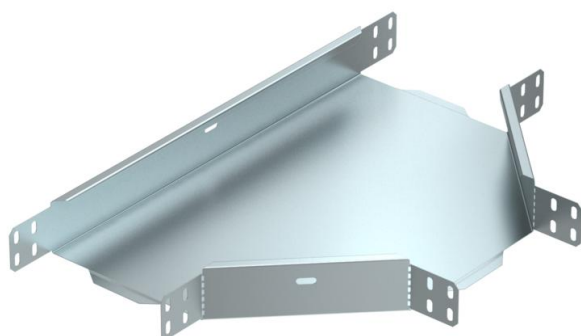

## Т-образная секция 60 FS

Артикульный номер: 6043303

Т-образная секция, горизонтальная, для всех типов кабельных лотков с высотой боковой стенки 60 мм.  
Фасонная деталь поставляется в разобранном состоянии. Все боковые стороны предназначены для кабельных лотков одинаковой ширины.  
В комплекте с соответствующими крепежными элементами.

### Исходные данные

Артикульный номер	6043303
Тип	RT 615 FS RU
Обозначение 1	Т-образная секция
Обозначение 2	горизонтально
Производитель	OBO
Размер	60x150
Цвет	цинковый
Материал	Сталь
Поверхность	оцинкован конвейерным методом
Стандарт поверхности	DIN EN 10346
Минимальная единица продажи	1
Единица расхода	Шт.
Масса	48 кг
Единица веса	кг/100 шт.

## Размеры

Ширина	150 мм
Высота	60 мм
Размер B	150 мм