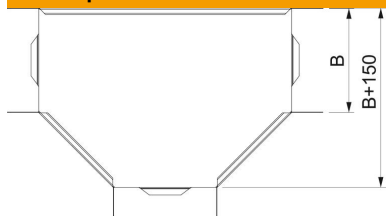

## Т-образная секция 60 FS

Артикульный номер: 6043303

Т-образная секция, горизонтальная, для всех типов кабельных лотков с высотой боковой стенки 60 мм.  
Фасонная деталь поставляется в разобранном состоянии. Все боковые стороны предназначены для кабельных лотков одинаковой ширины.  
В комплекте с соответствующими крепежными элементами.

### Исходные данные

Артикульный номер	6043303
Тип	RT 615 FS RU
Обозначение 1	Т-образная секция
Обозначение 2	горизонтально
Производитель	OBO
Размер	60x150
Цвет	цинковый
Материал	Сталь
Поверхность	оцинкован конвейерным методом
Стандарт поверхности	DIN EN 10346
Минимальная единица продажи	1
Единица расхода	Шт.
Масса	48 кг
Единица веса	кг/100 шт.

## Размеры

Ширина	150 мм
Высота	60 мм
Размер B	150 мм