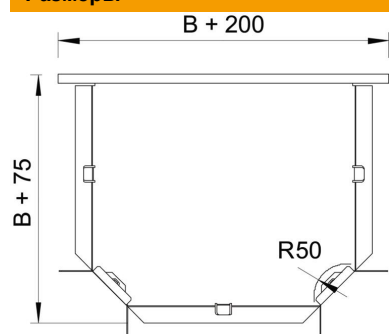

Технический паспорт

T-образная секция 60 FS

Артикульный номер: 6043429

T-образная секция для всех типов кабельных лотков с высотой боковой стенки 60 мм.
Фасонная деталь поставляется в разобранном состоянии. Все боковые стороны предназначены для кабельных лотков одинаковой ширины.
В комплекте с соответствующими крепежными элементами.

St Сталь

FS оцинкован конвейерным методом

Исходные данные

Артикульный номер	6043429
Тип	RT 620 FS
Обозначение 1	T-образная секция
Обозначение 2	горизонтальн,с угл соединением
Производитель	OBO
Размер	60x200
Материал	Сталь
Поверхность	оцинкован конвейерным методом
Стандарт поверхности	DIN EN 10346
Минимальная единица продажи	1
Единица расхода	Шт.
Масса	133,2 кг
Единица веса	кг/100 шт.

Размеры

Ширина	200 мм
Ширина	8 in
Высота	60 мм
Размер B	200 мм
Размер R	50 мм

Технический паспорт

Т-образная секция 60 FS

Артикульный номер: 6043429

Технические характеристики

Изгиб (угол)	90°
Конструкция соединителей	Соединитель в комплекте
Повышение живучести конструкции	нет
Схема расположения отверстий NATO	нет
Изменение направления	горизонтальный
Нержавеющая сталь, протравленная	нет
Конструкция для больших расстояний	нет
Вид соединителя кабеленесущей системы	Привинчен
Толщина борта	1,25 мм