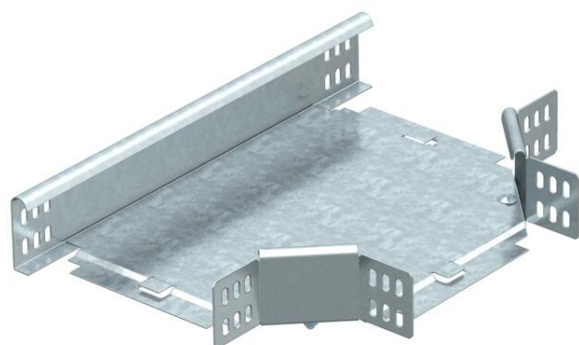

Технический паспорт

T-образная секция 60 FS

Артикульный номер: 6043429

T-образная секция для всех типов кабельных лотков с высотой боковой стенки 60 мм.
Фасонная деталь поставляется в разобранном состоянии. Все боковые стороны предназначены для кабельных лотков одинаковой ширины.
В комплекте с соответствующими крепежными элементами.

St Сталь

FS оцинкован конвейерным методом

Исходные данные

Артикульный номер	6043429
Тип	RT 620 FS
Обозначение 1	T-образная секция
Обозначение 2	горизонтальн,с угл соединением
Производитель	OBO
Размер	60x200
Материал	Сталь
Поверхность	оцинкован конвейерным методом
Стандарт поверхности	DIN EN 10346
Минимальная единица продажи	1
Единица расхода	Шт.
Масса	133,2 кг
Единица веса	кг/100 шт.

Размеры

Ширина	200 мм
Ширина	8 in
Высота	60 мм
Размер B	200 мм
Размер R	50 мм

Технический паспорт

Т-образная секция 60 FS

Артикульный номер: 6043429

Технические характеристики

Изгиб (угол)	90°
Конструкция соединителей	Соединитель в комплекте
Повышение живучести конструкции	нет
Схема расположения отверстий NATO	нет
Изменение направления	горизонтальный
Нержавеющая сталь, протравленная	нет
Конструкция для больших расстояний	нет
Вид соединителя кабеленесущей системы	Привинчен
Толщина борта	1,25 мм