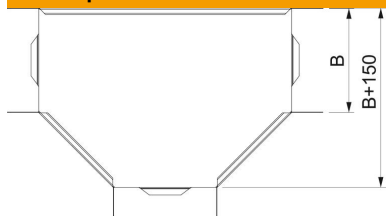

Технический паспорт

Т-образная секция 60 FS

Артикульный номер: 6043304

Т-образная секция, горизонтальная, для всех типов кабельных лотков с высотой боковой стенки 60 мм.
Фасонная деталь поставляется в разобранном состоянии. Все боковые стороны предназначены для кабельных лотков одинаковой ширины.
В комплекте с соответствующими крепежными элементами.

St Сталь

FS оцинкован конвейерным методом

Исходные данные

Артикульный номер	6043304
Тип	RT 620 FS RU
Обозначение 1	Т-образная секция
Обозначение 2	горизонтально
Производитель	OBO
Размер	60x200
Цвет	цинковый
Материал	Сталь
Поверхность	оцинкован конвейерным методом
Стандарт поверхности	DIN EN 10346
Минимальная единица продажи	1
Единица расхода	Шт.
Масса	66 кг
Единица веса	кг/100 шт.

Технический паспорт

Т-образная секция 60 FS

Артикульный номер: 6043304

Размеры

Ширина	200 мм
Высота	60 мм
Размер В	200 мм

Технические характеристики

Конструкция соединителей	Без соединителя
Повышение живучести конструкции	нет
Схема расположения отверстий NATO	нет
Нержавеющая сталь, протравленная	нет
Конструкция для больших расстояний	нет
Вид соединителя кабеленесущей системы	Привинчен