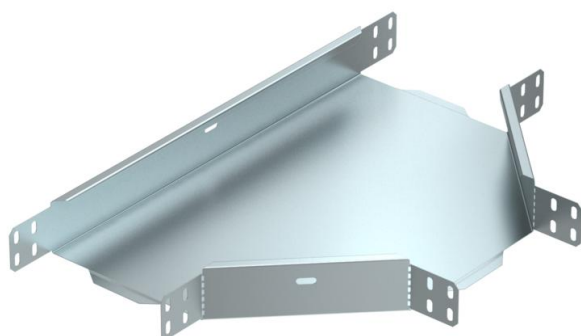

Технический паспорт

Т-образная секция 60 FS

Артикульный номер: 6043304

Т-образная секция, горизонтальная, для всех типов кабельных лотков с высотой боковой стенки 60 мм.
Фасонная деталь поставляется в разобранном состоянии. Все боковые стороны предназначены для кабельных лотков одинаковой ширины.
В комплекте с соответствующими крепежными элементами.

St Сталь

FS оцинкован конвейерным методом

Исходные данные

Артикульный номер	6043304
Тип	RT 620 FS RU
Обозначение 1	Т-образная секция
Обозначение 2	горизонтально
Производитель	OBO
Размер	60x200
Цвет	цинковый
Материал	Сталь
Поверхность	оцинкован конвейерным методом
Стандарт поверхности	DIN EN 10346
Минимальная единица продажи	1
Единица расхода	Шт.
Масса	66 кг
Единица веса	кг/100 шт.

Технический паспорт

Т-образная секция 60 FS

Артикульный номер: 6043304

Размеры

Ширина	200 мм
Высота	60 мм
Размер В	200 мм

Технические характеристики

Конструкция соединителей	Без соединителя
Повышение живучести конструкции	нет
Схема расположения отверстий NATO	нет
Нержавеющая сталь, протравленная	нет
Конструкция для больших расстояний	нет
Вид соединителя кабеленесущей системы	Привинчен