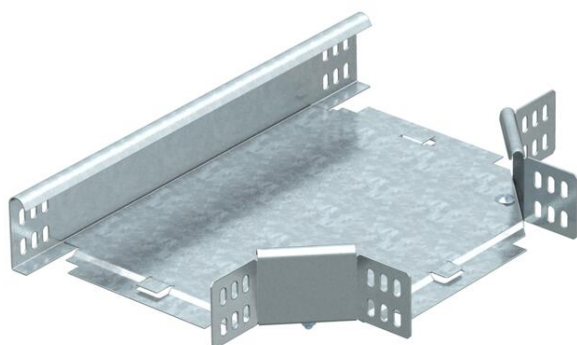

Технический паспорт

T-образная секция 60 FT

Артикульный номер: 7117209

T-образная секция для всех типов кабельных лотков с высотой боковой стенки 60 мм.
Фасонная деталь поставляется в разобранном состоянии. Все боковые стороны предназначены для кабельных лотков одинаковой ширины.
В комплекте с соответствующими крепежными элементами.

St Сталь

FT Горячее цинкование методом погружения

Исходные данные

Артикульный номер	7117209
Тип	RT 620 FT
Обозначение 1	T-образная секция
Обозначение 2	горизонтальн,с угл соединением
Производитель	OBO
Размер	60x200
Цвет	цинковый
Материал	Сталь
Поверхность	Горячее цинкование методом погружения
Стандарт поверхности	DIN EN ISO 1461
Минимальная единица продажи	1
Единица расхода	Шт.
Масса	144,8 кг
Единица веса	кг/100 шт.

Размеры

Ширина	200 мм
Ширина	8 in
Высота	60 мм
Размер B	200 мм
Размер R	50 мм

Технический паспорт

Т-образная секция 60 FT

Артикульный номер: 7117209

Технические характеристики

Изгиб (угол)	90°
Конструкция соединителей	Соединитель в комплекте
Повышение живучести конструкции	нет
Схема расположения отверстий NATO	нет
Изменение направления	горизонтальный
Нержавеющая сталь, протравленная	нет
Конструкция для больших расстояний	нет
Вид соединителя кабеленесущей системы	Привинчен
Толщина борта	1,25 мм