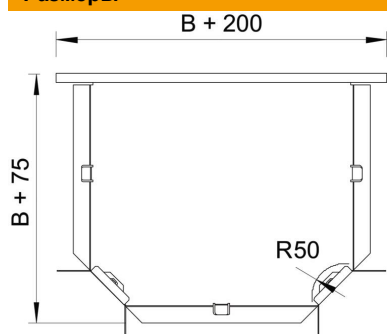

Технический паспорт

T-образная секция 60 FT

Артикульный номер: 7117209

T-образная секция для всех типов кабельных лотков с высотой боковой стенки 60 мм.
Фасонная деталь поставляется в разобранном состоянии. Все боковые стороны предназначены для кабельных лотков одинаковой ширины.
В комплекте с соответствующими крепежными элементами.

St Сталь

FT Горячее цинкование методом погружения

Исходные данные

Артикульный номер	7117209
Тип	RT 620 FT
Обозначение 1	T-образная секция
Обозначение 2	горизонтальн,с угл соединением
Производитель	OBO
Размер	60x200
Цвет	цинковый
Материал	Сталь
Поверхность	Горячее цинкование методом погружения
Стандарт поверхности	DIN EN ISO 1461
Минимальная единица продажи	1
Единица расхода	Шт.
Масса	144,8 кг
Единица веса	кг/100 шт.

Размеры

Ширина	200 мм
Ширина	8 in
Высота	60 мм
Размер B	200 мм
Размер R	50 мм

Технический паспорт

Т-образная секция 60 FT

Артикульный номер: 7117209

Технические характеристики

Изгиб (угол)	90°
Конструкция соединителей	Соединитель в комплекте
Повышение живучести конструкции	нет
Схема расположения отверстий NATO	нет
Изменение направления	горизонтальный
Нержавеющая сталь, протравленная	нет
Конструкция для больших расстояний	нет
Вид соединителя кабеленесущей системы	Привинчен
Толщина борта	1,25 мм