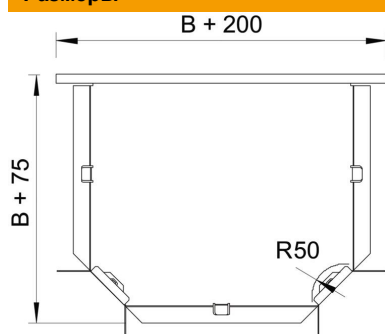

## T-образная секция 60 FS

Артикульный номер: 6043437

T-образная секция для всех типов кабельных лотков с высотой боковой стенки 60 мм.  
Фасонная деталь поставляется в разобранном состоянии. Все боковые стороны предназначены для кабельных лотков одинаковой ширины.  
В комплекте с соответствующими крепежными элементами.

### Исходные данные

Артикульный номер	6043437
Тип	RT 630 FS
Обозначение 1	T-образная секция
Обозначение 2	горизонтальн,с угл соединением
Производитель	OBO
Размер	60x300
Материал	Сталь
Поверхность	оцинкован конвейерным методом
Стандарт поверхности	DIN EN 10346
Минимальная единица продажи	1
Единица расхода	Шт.
Масса	198,2 кг
Единица веса	кг/100 шт.

### Размеры

Ширина	300 мм
Ширина	12 in
Высота	60 мм
Размер B	300 мм
Размер R	50 мм

## Технические характеристики

Изгиб (угол)	90°
Конструкция соединителей	Соединитель в комплекте
Повышение живучести конструкции	нет
Схема расположения отверстий NATO	нет
Изменение направления	горизонтальный
Нержавеющая сталь, протравленная	нет
Конструкция для больших расстояний	нет
Вид соединителя кабеленесущей системы	Привинчен
Толщина борта	1,25 мм