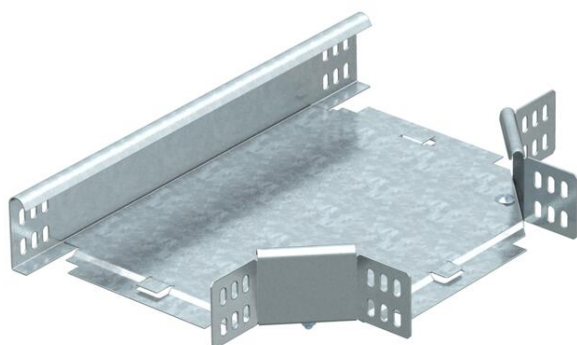

## T-образная секция 60 FS

Артикульный номер: 6043437

T-образная секция для всех типов кабельных лотков с высотой боковой стенки 60 мм.  
Фасонная деталь поставляется в разобранном состоянии. Все боковые стороны предназначены для кабельных лотков одинаковой ширины.  
В комплекте с соответствующими крепежными элементами.

### Исходные данные

Артикульный номер	6043437
Тип	RT 630 FS
Обозначение 1	T-образная секция
Обозначение 2	горизонтальн,с угл соединением
Производитель	OBO
Размер	60x300
Материал	Сталь
Поверхность	оцинкован конвейерным методом
Стандарт поверхности	DIN EN 10346
Минимальная единица продажи	1
Единица расхода	Шт.
Масса	198,2 кг
Единица веса	кг/100 шт.

### Размеры

Ширина	300 мм
Ширина	12 in
Высота	60 мм
Размер B	300 мм
Размер R	50 мм

## Технические характеристики

Изгиб (угол)	90°
Конструкция соединителей	Соединитель в комплекте
Повышение живучести конструкции	нет
Схема расположения отверстий NATO	нет
Изменение направления	горизонтальный
Нержавеющая сталь, протравленная	нет
Конструкция для больших расстояний	нет
Вид соединителя кабеленесущей системы	Привинчен
Толщина борта	1,25 мм