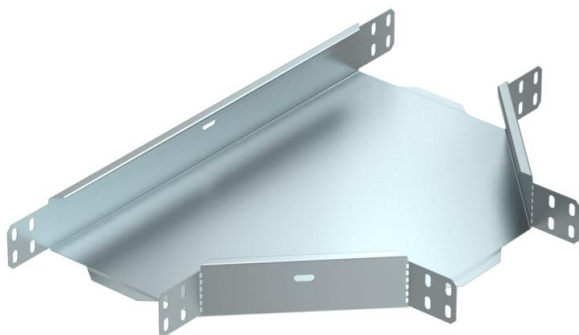

## Т-образная секция 60 FS

Артикульный номер: 6043306

Т-образная секция, горизонтальная, для всех типов кабельных лотков с высотой боковой стенки 60 мм.  
Фасонная деталь поставляется в разобранном состоянии. Все боковые стороны предназначены для кабельных лотков одинаковой ширины.  
В комплекте с соответствующими крепежными элементами.

### Исходные данные

Артикульный номер	6043306
Тип	RT 630 FS RU
Обозначение 1	Т-образная секция
Обозначение 2	горизонтально
Производитель	OBO
Размер	60x300
Цвет	цинковый
Материал	Сталь
Поверхность	оцинкован конвейерным методом
Стандарт поверхности	DIN EN 10346
Минимальная единица продажи	1
Единица расхода	Шт.
Масса	105 кг
Единица веса	кг/100 шт.

## Размеры

Ширина	300 мм
Высота	60 мм
Размер B	300 мм