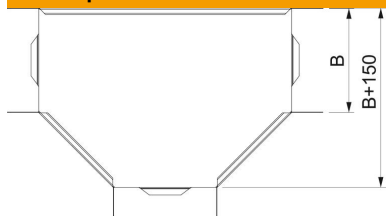

## Т-образная секция 60 FS

Артикульный номер: 6043306

Т-образная секция, горизонтальная, для всех типов кабельных лотков с высотой боковой стенки 60 мм.  
Фасонная деталь поставляется в разобранном состоянии. Все боковые стороны предназначены для кабельных лотков одинаковой ширины.  
В комплекте с соответствующими крепежными элементами.

### Исходные данные

Артикульный номер	6043306
Тип	RT 630 FS RU
Обозначение 1	Т-образная секция
Обозначение 2	горизонтально
Производитель	OBO
Размер	60x300
Цвет	цинковый
Материал	Сталь
Поверхность	оцинкован конвейерным методом
Стандарт поверхности	DIN EN 10346
Минимальная единица продажи	1
Единица расхода	Шт.
Масса	105 кг
Единица веса	кг/100 шт.

## Размеры

Ширина	300 мм
Высота	60 мм
Размер B	300 мм