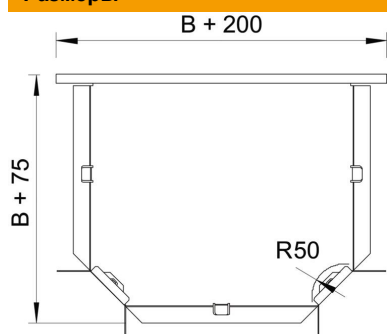

## T-образная секция 60 FT

Артикульный номер: 7117306

T-образная секция для всех типов кабельных лотков с высотой боковой стенки 60 мм.  
Фасонная деталь поставляется в разобранном состоянии. Все боковые стороны предназначены для кабельных лотков одинаковой ширины.  
В комплекте с соответствующими крепежными элементами.

### Исходные данные

Артикульный номер	7117306
Тип	RT 630 FT
Обозначение 1	T-образная секция
Обозначение 2	горизонтальн,с угл соединением
Производитель	OBO
Размер	60x300
Материал	Сталь
Поверхность	Горячее цинкование методом погружения
Стандарт поверхности	DIN EN ISO 1461
Минимальная единица продажи	1
Единица расхода	Шт.
Масса	215,9 кг
Единица веса	кг/100 шт.

### Размеры

Ширина	300 мм
Ширина	12 in
Высота	60 мм
Размер B	300 мм
Размер R	50 мм

## Технические характеристики

Изгиб (угол)	90°
Конструкция соединителей	Соединитель в комплекте
Повышение живучести конструкции	нет
Схема расположения отверстий NATO	нет
Изменение направления	горизонтальный
Нержавеющая сталь, протравленная	нет
Конструкция для больших расстояний	нет
Вид соединителя кабеленесущей системы	Привинчен
Толщина борта	1,25 мм