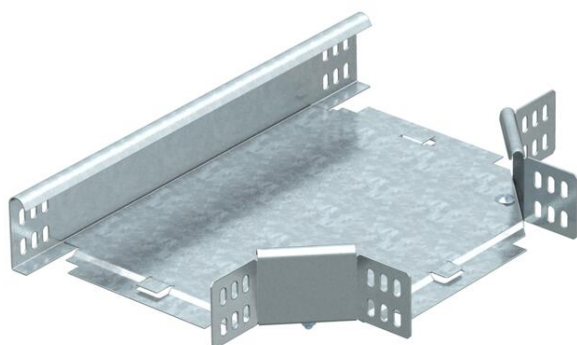

## T-образная секция 60 FT

Артикульный номер: 7117306

T-образная секция для всех типов кабельных лотков с высотой боковой стенки 60 мм.  
Фасонная деталь поставляется в разобранном состоянии. Все боковые стороны предназначены для кабельных лотков одинаковой ширины.  
В комплекте с соответствующими крепежными элементами.

### Исходные данные

Артикульный номер	7117306
Тип	RT 630 FT
Обозначение 1	T-образная секция
Обозначение 2	горизонтальн,с угл соединением
Производитель	OBO
Размер	60x300
Материал	Сталь
Поверхность	Горячее цинкование методом погружения
Стандарт поверхности	DIN EN ISO 1461
Минимальная единица продажи	1
Единица расхода	Шт.
Масса	215,9 кг
Единица веса	кг/100 шт.

### Размеры

Ширина	300 мм
Ширина	12 in
Высота	60 мм
Размер B	300 мм
Размер R	50 мм

## Технические характеристики

Изгиб (угол)	90°
Конструкция соединителей	Соединитель в комплекте
Повышение живучести конструкции	нет
Схема расположения отверстий NATO	нет
Изменение направления	горизонтальный
Нержавеющая сталь, протравленная	нет
Конструкция для больших расстояний	нет
Вид соединителя кабеленесущей системы	Привинчен
Толщина борта	1,25 мм