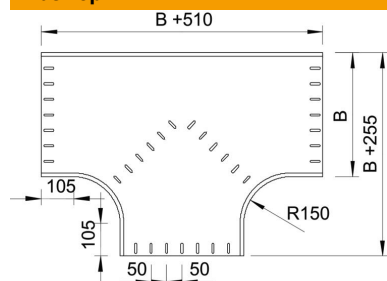

Технический паспорт

Т-образная секция 60 FS

Артикульный номер: 7003390

Т-образная секция для всех типов кабельных лотков с высотой боковой стенки 60 мм.
Фасонная деталь круглого исполнения. Внутренний радиус фасонной детали составляет 150 мм. Все боковые стороны предназначены для кабельных лотков одинаковой ширины.
Материал крепления заказывается отдельно.

St Сталь

FS оцинкован конвейерным методом

Исходные данные

Артикульный номер	7003390
Тип	RT 640 FS
Обозначение 1	Т-образная секция
Обозначение 2	горизонтальный, круглая модель
Производитель	OBO
Размер	60x400
Материал	Сталь
Поверхность	оцинкован конвейерным методом
Стандарт поверхности	DIN EN 10346
Минимальная единица продажи	1
Единица расхода	Шт.
Масса	697 кг
Единица веса	кг/100 шт.

Технический паспорт

T-образная секция 60 FS

Артикульный номер: 7003390

Размеры

Ширина	400 мм
Ширина	16 in
Высота	60 мм
Размер B	400 мм
Размер R	150 мм

Технические характеристики

Изгиб (угол)	90°
Конструкция соединителей	Без соединителя
Повышение живучести конструкции	нет
Схема расположения отверстий NATO	нет
Изменение направления	горизонтальный
Нержавеющая сталь, протравленная	нет
Конструкция для больших расстояний	нет
Вид соединителя кабеленесущей системы	Привинчен
Толщина борта	1,5 мм