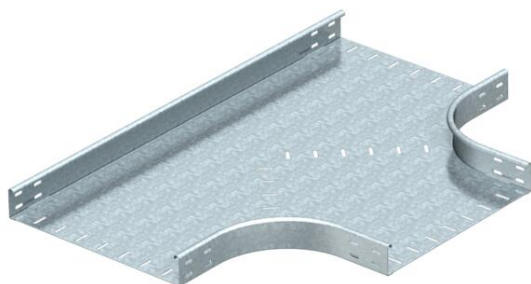

Технический паспорт

Т-образная секция 60 FS

Артикульный номер: 7003390

Т-образная секция для всех типов кабельных лотков с высотой боковой стенки 60 мм.
Фасонная деталь круглого исполнения. Внутренний радиус фасонной детали составляет 150 мм. Все боковые стороны предназначены для кабельных лотков одинаковой ширины.
Материал крепления заказывается отдельно.

St Сталь

FS оцинкован конвейерным методом

Исходные данные

Артикульный номер	7003390
Тип	RT 640 FS
Обозначение 1	Т-образная секция
Обозначение 2	горизонтальный, круглая модель
Производитель	OBO
Размер	60x400
Материал	Сталь
Поверхность	оцинкован конвейерным методом
Стандарт поверхности	DIN EN 10346
Минимальная единица продажи	1
Единица расхода	Шт.
Масса	697 кг
Единица веса	кг/100 шт.

Технический паспорт

T-образная секция 60 FS

Артикульный номер: 7003390

Размеры

Ширина	400 мм
Ширина	16 in
Высота	60 мм
Размер B	400 мм
Размер R	150 мм

Технические характеристики

Изгиб (угол)	90°
Конструкция соединителей	Без соединителя
Повышение живучести конструкции	нет
Схема расположения отверстий NATO	нет
Изменение направления	горизонтальный
Нержавеющая сталь, протравленная	нет
Конструкция для больших расстояний	нет
Вид соединителя кабеленесущей системы	Привинчен
Толщина борта	1,5 мм