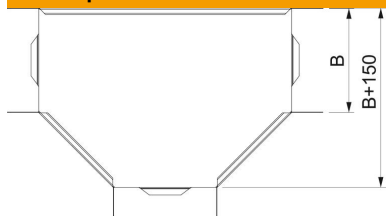

Технический паспорт

Т-образная секция 60 FS

Артикульный номер: 6043308

Т-образная секция, горизонтальная, для всех типов кабельных лотков с высотой боковой стенки 60 мм.
Фасонная деталь поставляется в разобранном состоянии. Все боковые стороны предназначены для кабельных лотков одинаковой ширины.
В комплекте с соответствующими крепежными элементами.

St Сталь

FS оцинкован конвейерным методом

Исходные данные

Артикульный номер	6043308
Тип	RT 640 FS RU
Обозначение 1	Т-образная секция
Обозначение 2	горизонтально
Производитель	OBO
Размер	60x400
Цвет	цинковый
Материал	Сталь
Поверхность	оцинкован конвейерным методом
Стандарт поверхности	DIN EN 10346
Минимальная единица продажи	1
Единица расхода	Шт.
Масса	155 кг
Единица веса	кг/100 шт.

Технический паспорт

Т-образная секция 60 FS

Артикульный номер: 6043308

Размеры

Ширина	400 мм
Высота	60 мм
Размер B	400 мм

Технические характеристики

Конструкция соединителей	Без соединителя
Повышение живучести конструкции	нет
Схема расположения отверстий NATO	нет
Нержавеющая сталь, протравленная	нет
Конструкция для больших расстояний	нет
Вид соединителя кабеленесущей системы	Привинчен