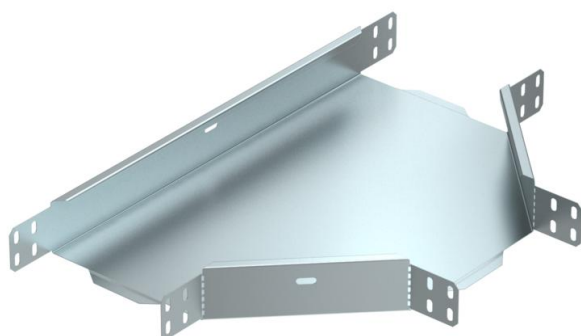

Технический паспорт

Т-образная секция 60 FS

Артикульный номер: 6043308

Т-образная секция, горизонтальная, для всех типов кабельных лотков с высотой боковой стенки 60 мм.
Фасонная деталь поставляется в разобранном состоянии. Все боковые стороны предназначены для кабельных лотков одинаковой ширины.
В комплекте с соответствующими крепежными элементами.

St Сталь

FS оцинкован конвейерным методом

Исходные данные

Артикульный номер	6043308
Тип	RT 640 FS RU
Обозначение 1	Т-образная секция
Обозначение 2	горизонтально
Производитель	OBO
Размер	60x400
Цвет	цинковый
Материал	Сталь
Поверхность	оцинкован конвейерным методом
Стандарт поверхности	DIN EN 10346
Минимальная единица продажи	1
Единица расхода	Шт.
Масса	155 кг
Единица веса	кг/100 шт.

Технический паспорт

Т-образная секция 60 FS

Артикульный номер: 6043308

Размеры

Ширина	400 мм
Высота	60 мм
Размер B	400 мм

Технические характеристики

Конструкция соединителей	Без соединителя
Повышение живучести конструкции	нет
Схема расположения отверстий NATO	нет
Нержавеющая сталь, протравленная	нет
Конструкция для больших расстояний	нет
Вид соединителя кабеленесущей системы	Привинчен