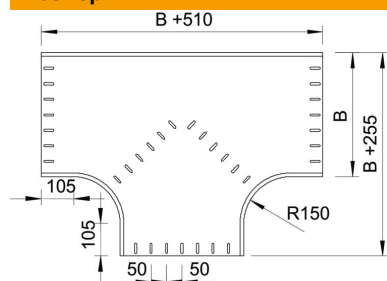

Технический паспорт

Т-образная секция 60 FS

Артикульный номер: 7003412

Т-образная секция для всех типов кабельных лотков с высотой боковой стенки 60 мм.
Фасонная деталь круглого исполнения. Внутренний радиус фасонной детали составляет 150 мм. Все боковые стороны предназначены для кабельных лотков одинаковой ширины.
Материал крепления заказывается отдельно.

St Сталь

FS оцинкован конвейерным методом

Исходные данные

Артикульный номер	7003412
Тип	RT 650 FS
Обозначение 1	Т-образная секция
Обозначение 2	горизонтальный, круглая модель
Производитель	OBO
Размер	60x500
Материал	Сталь
Поверхность	оцинкован конвейерным методом
Стандарт поверхности	DIN EN 10346
Минимальная единица продажи	1
Единица расхода	Шт.
Масса	804 кг
Единица веса	кг/100 шт.

Технический паспорт

T-образная секция 60 FS

Артикульный номер: 7003412

Размеры

Ширина	500 мм
Ширина	20 in
Высота	60 мм
Размер B	500 мм
Размер R	150 мм

Технические характеристики

Изгиб (угол)	90°
Конструкция соединителей	Без соединителя
Повышение живучести конструкции	нет
Схема расположения отверстий NATO	нет
Изменение направления	горизонтальный
Нержавеющая сталь, протравленная	нет
Конструкция для больших расстояний	нет
Вид соединителя кабеленесущей системы	Привинчен
Толщина борта	1,5 мм