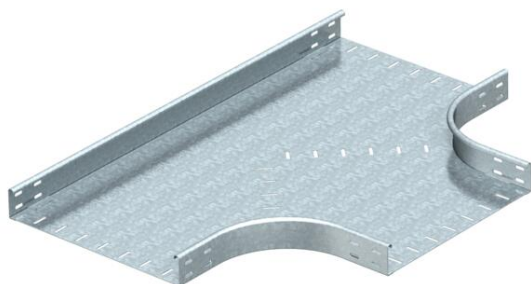

Технический паспорт

Т-образная секция 60 FS

Артикульный номер: 7003412

Т-образная секция для всех типов кабельных лотков с высотой боковой стенки 60 мм.
Фасонная деталь круглого исполнения. Внутренний радиус фасонной детали составляет 150 мм. Все боковые стороны предназначены для кабельных лотков одинаковой ширины.
Материал крепления заказывается отдельно.

St Сталь

FS оцинкован конвейерным методом

Исходные данные

Артикульный номер	7003412
Тип	RT 650 FS
Обозначение 1	Т-образная секция
Обозначение 2	горизонтальный, круглая модель
Производитель	OBO
Размер	60x500
Материал	Сталь
Поверхность	оцинкован конвейерным методом
Стандарт поверхности	DIN EN 10346
Минимальная единица продажи	1
Единица расхода	Шт.
Масса	804 кг
Единица веса	кг/100 шт.

Технический паспорт

T-образная секция 60 FS

Артикульный номер: 7003412

Размеры

Ширина	500 мм
Ширина	20 in
Высота	60 мм
Размер B	500 мм
Размер R	150 мм

Технические характеристики

Изгиб (угол)	90°
Конструкция соединителей	Без соединителя
Повышение живучести конструкции	нет
Схема расположения отверстий NATO	нет
Изменение направления	горизонтальный
Нержавеющая сталь, протравленная	нет
Конструкция для больших расстояний	нет
Вид соединителя кабеленесущей системы	Привинчен
Толщина борта	1,5 мм