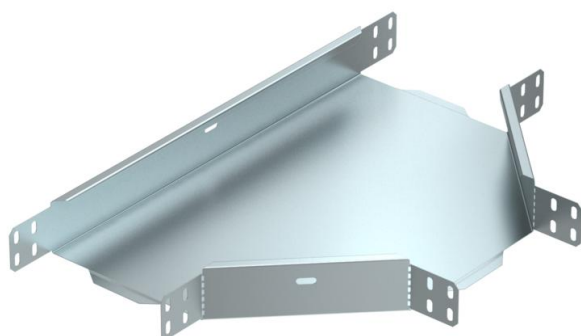

## Т-образная секция 60 FS

Артикульный номер: 6043310

Т-образная секция, горизонтальная, для всех типов кабельных лотков с высотой боковой стенки 60 мм.  
Фасонная деталь поставляется в разобранном состоянии. Все боковые стороны предназначены для кабельных лотков одинаковой ширины.  
В комплекте с соответствующими крепежными элементами.

### Исходные данные

Артикульный номер	6043310
Тип	RT 650 FS RU
Обозначение 1	Т-образная секция
Обозначение 2	горизонтально
Производитель	OBO
Размер	60x500
Цвет	цинковый
Материал	Сталь
Поверхность	оцинкован конвейерным методом
Стандарт поверхности	DIN EN 10346
Минимальная единица продажи	1
Единица расхода	Шт.
Масса	216 кг
Единица веса	кг/100 шт.

## Размеры

Ширина	500 мм
Высота	60 мм
Размер В	500 мм