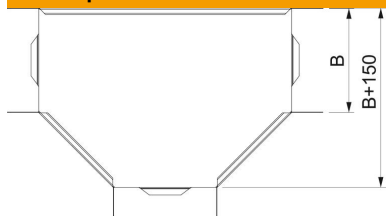

## Т-образная секция 60 FS

Артикульный номер: 6043310

Т-образная секция, горизонтальная, для всех типов кабельных лотков с высотой боковой стенки 60 мм.  
Фасонная деталь поставляется в разобранном состоянии. Все боковые стороны предназначены для кабельных лотков одинаковой ширины.  
В комплекте с соответствующими крепежными элементами.

### Исходные данные

Артикульный номер	6043310
Тип	RT 650 FS RU
Обозначение 1	Т-образная секция
Обозначение 2	горизонтально
Производитель	OBO
Размер	60x500
Цвет	цинковый
Материал	Сталь
Поверхность	оцинкован конвейерным методом
Стандарт поверхности	DIN EN 10346
Минимальная единица продажи	1
Единица расхода	Шт.
Масса	216 кг
Единица веса	кг/100 шт.

## Размеры

Ширина	500 мм
Высота	60 мм
Размер В	500 мм