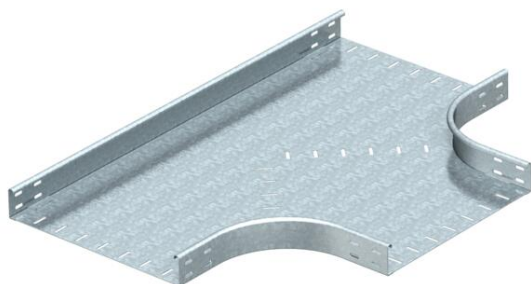

Технический паспорт

Т-образная секция 60 FS

Артикульный номер: 7003439

Т-образная секция для всех типов кабельных лотков с высотой боковой стенки 60 мм.
Фасонная деталь круглого исполнения. Внутренний радиус фасонной детали составляет 150 мм. Все боковые стороны предназначены для кабельных лотков одинаковой ширины.
Материал крепления заказывается отдельно.

St Сталь

FS оцинкован конвейерным методом

Исходные данные

Артикульный номер	7003439
Тип	RT 660 FS
Обозначение 1	Т-образная секция
Обозначение 2	горизонтальный, круглая модель
Производитель	OBO
Размер	60x600
Материал	Сталь
Поверхность	оцинкован конвейерным методом
Стандарт поверхности	DIN EN 10346
Минимальная единица продажи	1
Единица расхода	Шт.
Масса	1001 кг
Единица веса	кг/100 шт.

Технический паспорт

T-образная секция 60 FS

Артикульный номер: 7003439

Размеры

Ширина	600 мм
Ширина	24 in
Высота	60 мм
Размер B	600 мм
Размер R	150 мм

Технические характеристики

Изгиб (угол)	90°
Конструкция соединителей	Без соединителя
Повышение живучести конструкции	нет
Схема расположения отверстий NATO	нет
Изменение направления	горизонтальный
Нержавеющая сталь, протравленная	нет
Конструкция для больших расстояний	нет
Вид соединителя кабеленесущей системы	Привинчен
Толщина борта	1,5 мм