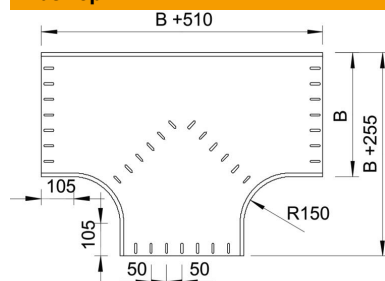

Технический паспорт

Т-образная секция 60 FS

Артикульный номер: 7003439

Т-образная секция для всех типов кабельных лотков с высотой боковой стенки 60 мм.
Фасонная деталь круглого исполнения. Внутренний радиус фасонной детали составляет 150 мм. Все боковые стороны предназначены для кабельных лотков одинаковой ширины.
Материал крепления заказывается отдельно.

St Сталь

FS оцинкован конвейерным методом

Исходные данные

Артикульный номер	7003439
Тип	RT 660 FS
Обозначение 1	Т-образная секция
Обозначение 2	горизонтальный, круглая модель
Производитель	OBO
Размер	60x600
Материал	Сталь
Поверхность	оцинкован конвейерным методом
Стандарт поверхности	DIN EN 10346
Минимальная единица продажи	1
Единица расхода	Шт.
Масса	1001 кг
Единица веса	кг/100 шт.

Технический паспорт

T-образная секция 60 FS

Артикульный номер: 7003439

Размеры

Ширина	600 мм
Ширина	24 in
Высота	60 мм
Размер B	600 мм
Размер R	150 мм

Технические характеристики

Изгиб (угол)	90°
Конструкция соединителей	Без соединителя
Повышение живучести конструкции	нет
Схема расположения отверстий NATO	нет
Изменение направления	горизонтальный
Нержавеющая сталь, протравленная	нет
Конструкция для больших расстояний	нет
Вид соединителя кабеленесущей системы	Привинчен
Толщина борта	1,5 мм