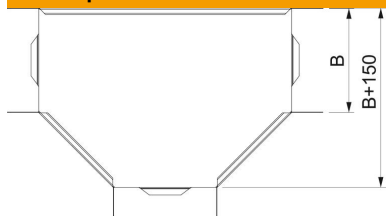

## Т-образная секция 60 FS

Артикульный номер: 6043312

Т-образная секция, горизонтальная, для всех типов кабельных лотков с высотой боковой стенки 60 мм.  
Фасонная деталь поставляется в разобранном состоянии. Все боковые стороны предназначены для кабельных лотков одинаковой ширины.  
В комплекте с соответствующими крепежными элементами.

### Исходные данные

Артикульный номер	6043312
Тип	RT 660 FS RU
Обозначение 1	Т-образная секция
Обозначение 2	горизонтально
Производитель	OBO
Размер	60x600
Цвет	цинковый
Материал	Сталь
Поверхность	оцинкован конвейерным методом
Стандарт поверхности	DIN EN 10346
Минимальная единица продажи	1
Единица расхода	Шт.
Масса	288 кг
Единица веса	кг/100 шт.

## Размеры

Ширина	600 мм
Высота	60 мм
Размер В	600 мм