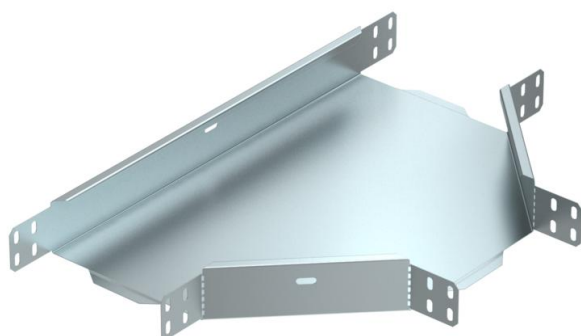

## Т-образная секция 60 FS

Артикульный номер: 6043312

Т-образная секция, горизонтальная, для всех типов кабельных лотков с высотой боковой стенки 60 мм.  
Фасонная деталь поставляется в разобранном состоянии. Все боковые стороны предназначены для кабельных лотков одинаковой ширины.  
В комплекте с соответствующими крепежными элементами.

### Исходные данные

Артикульный номер	6043312
Тип	RT 660 FS RU
Обозначение 1	Т-образная секция
Обозначение 2	горизонтально
Производитель	OBO
Размер	60x600
Цвет	цинковый
Материал	Сталь
Поверхность	оцинкован конвейерным методом
Стандарт поверхности	DIN EN 10346
Минимальная единица продажи	1
Единица расхода	Шт.
Масса	288 кг
Единица веса	кг/100 шт.

## Размеры

Ширина	600 мм
Высота	60 мм
Размер В	600 мм