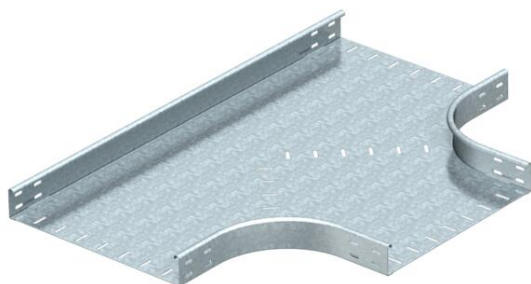

Технический паспорт

Т-образная секция 60 FT

Артикульный номер: 7117604

Т-образная секция для всех типов кабельных лотков с высотой боковой стенки 60 мм.
Фасонная деталь круглого исполнения. Внутренний радиус фасонной детали составляет 150 мм. Все боковые стороны предназначены для кабельных лотков одинаковой ширины.
Материал крепления заказывается отдельно.

St Сталь

FT Горячее цинкование методом погружения

Исходные данные

Артикульный номер	7117604
Тип	RT 660 FT
Обозначение 1	Т-образная секция
Обозначение 2	горизонтальный, круглая модель
Производитель	OBO
Размер	60x600
Материал	Сталь
Поверхность	Горячее цинкование методом погружения
Стандарт поверхности	DIN EN ISO 1461
Минимальная единица продажи	1
Единица расхода	Шт.
Масса	1001,7 кг
Единица веса	кг/100 шт.

Технический паспорт

T-образная секция 60 FT

Артикульный номер: 7117604

Размеры

Ширина	600 мм
Ширина	24 in
Высота	60 мм
Размер B	600 мм
Размер R	150 мм

Технические характеристики

Изгиб (угол)	90°
Конструкция соединителей	Без соединителя
Повышение живучести конструкции	нет
Схема расположения отверстий NATO	нет
Изменение направления	горизонтальный
Нержавеющая сталь, протравленная	нет
Конструкция для больших расстояний	нет
Вид соединителя кабеленесущей системы	Привинчен
Толщина борта	1,25 мм