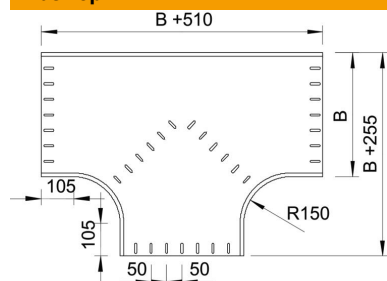

Технический паспорт

Т-образная секция 60 FT

Артикульный номер: 7117604

Т-образная секция для всех типов кабельных лотков с высотой боковой стенки 60 мм.
Фасонная деталь круглого исполнения. Внутренний радиус фасонной детали составляет 150 мм. Все боковые стороны предназначены для кабельных лотков одинаковой ширины.
Материал крепления заказывается отдельно.

St Сталь

FT Горячее цинкование методом погружения

Исходные данные

Артикульный номер	7117604
Тип	RT 660 FT
Обозначение 1	Т-образная секция
Обозначение 2	горизонтальный, круглая модель
Производитель	OBO
Размер	60x600
Материал	Сталь
Поверхность	Горячее цинкование методом погружения
Стандарт поверхности	DIN EN ISO 1461
Минимальная единица продажи	1
Единица расхода	Шт.
Масса	1001,7 кг
Единица веса	кг/100 шт.

Технический паспорт

T-образная секция 60 FT

Артикульный номер: 7117604

Размеры

Ширина	600 мм
Ширина	24 in
Высота	60 мм
Размер B	600 мм
Размер R	150 мм

Технические характеристики

Изгиб (угол)	90°
Конструкция соединителей	Без соединителя
Повышение живучести конструкции	нет
Схема расположения отверстий NATO	нет
Изменение направления	горизонтальный
Нержавеющая сталь, протравленная	нет
Конструкция для больших расстояний	нет
Вид соединителя кабеленесущей системы	Привинчен
Толщина борта	1,25 мм