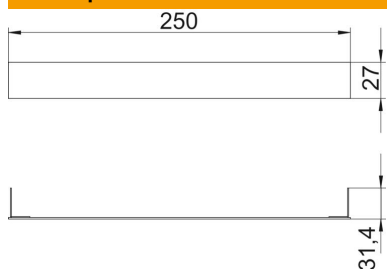

Технический паспорт

Торцевая заглушка кабельного канала

Артикульный номер: 7404002

Торцевая заглушка для кабельного канала скрытой установки в стяжке (EUK).

St Сталь

FS оцинкован конвейерным методом

Исходные данные

Артикульный номер	7404002
Тип	SES 25027
Обозначение 1	Торцевая заглушка
Производитель	OBO
Размер	250x27mm
Материал	Сталь
Поверхность	оцинкован конвейерным методом
Стандарт поверхности	DIN EN 10346
Минимальная единица продажи	1
Единица расхода	Шт.
Масса	8,8 кг
Единица веса	кг/100 шт.

Размеры

Ширина	250 мм
Высота	28 мм
Размер a	250 мм
Размер h	27 мм

Технический паспорт

Торцевая заглушка кабельного канала

Артикульный номер: 7404002

Технические характеристики

Область применения	Скрытая установка в стяжке
Подходит для закрытого подпольного канала, прокладываемого вровень со стяжкой	да
Подходит для открытого подпольного канала, прокладываемого вровень со стяжкой	нет
Подходит для подпольного канала, перекрытого слоем стяжки	да
Ширина короба мин.	250 мм
Высота канала мин.	28 мм