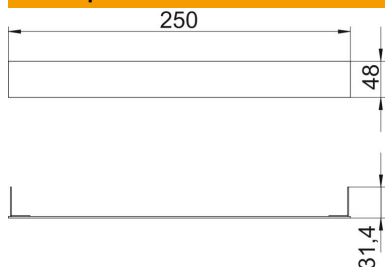

## Торцевая заглушка кабельного канала

Артикульный номер: 7404010

Торцевая заглушка для кабельного канала скрытой установки в стяжке (EUK).

**St** Сталь

**FS** оцинкован конвейерным методом

### Исходные данные

Артикульный номер	7404010
Тип	SES 25047
Обозначение 1	Торцевая заглушка
Производитель	OBO
Размер	250x47mm
Материал	Сталь
Поверхность	оцинкован конвейерным методом
Стандарт поверхности	DIN EN 10346
Минимальная единица продажи	1
Единица расхода	Шт.
Масса	16 кг
Единица веса	кг/100 шт.

### Размеры

Ширина	250 мм
Высота	48 мм
Размер a	250 мм
Размер h	47 мм