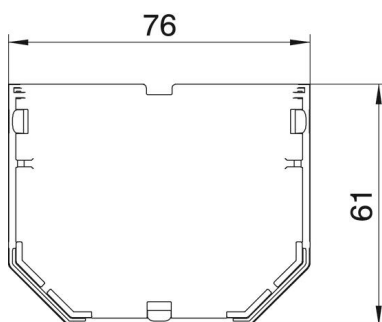

Технический паспорт

Защитный кожух для модульной рамки, длина 61 мм

Артикульный номер: 7429160

Размеры

Длина 61 мм

Технические характеристики

Плита настила	нет
Возможность монтажа уплотнения	нет
Подходит для монтажа в двойных полах	да
Подходит для закрытого подпольного канала, прокладываемого вровень со стяжкой	да
Подходит для подпольного канала, перекрытого слоем стяжки	да
Подходит для монтажа в пустотных полах	да
Подходит для канала, прокладываемого под полом	да