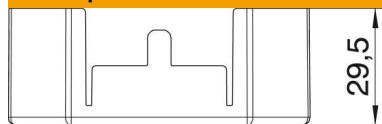

Исходные данные

Артикульный номер	7429160
Тип	SG1
Обозначение 1	Защитный кожух
Обозначение 2	одинарный Modul 45
Производитель	OBO
Размер	61x76x15
Цвет	черный графит; RAL 9011
Материал	Полиамид
Минимальная единица продажи	1
Единица расхода	Шт.
Масса	1,65 кг
Единица веса	кг/100 шт.

Технический паспорт

Защитный кожух для модульной рамки, длина 61 мм

Артикульный номер: 7429160

Размеры

Длина 61 мм

Технические характеристики

Плита настила	нет
Возможность монтажа уплотнения	нет
Подходит для монтажа в двойных полах	да
Подходит для закрытого подпольного канала, прокладываемого вровень со стяжкой	да
Подходит для подпольного канала, перекрытого слоем стяжки	да
Подходит для монтажа в пустотных полах	да
Подходит для канала, прокладываемого под полом	да