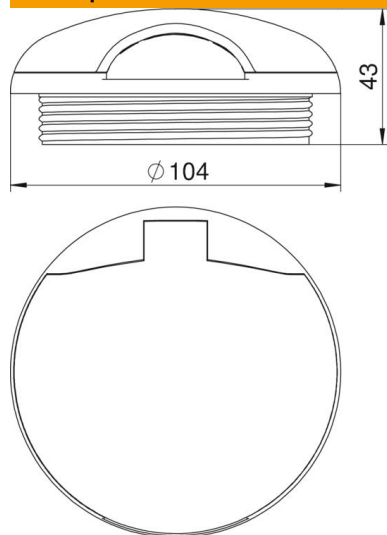

Технический паспорт

Крышка минилюка для полов с сухим типом уборки,
толщина напольного покрытия < 6 мм
Артикульный номер: 7408020

Крышка минилюка для установки в монтажных основаниях UDL2-80 и выходных отверстиях в полу, для защиты кабельных выводов в помещениях. Подходит для напольных покрытий толщиной менее 6 мм.

PA Полиамид

Исходные данные

Артикульный номер	7408020
Тип	SH80 7011
Обозначение 1	Крышка минилюка
Производитель	OBO
Цвет	серый RAL 7011
Материал	Полиамид
Минимальная единица продажи	1
Единица расхода	Шт.
Масса	7 кг
Единица веса	кг/100 шт.
Углеродный след CO ₂ (GWP) от колыбели до ворот	0,3429 кг CO ₂ e / 1 Шт.

Технический паспорт

Крышка минилюка для полов с сухим типом уборки,
толщина напольного покрытия < 6 мм
Артикульный номер: 7408020

Размеры

Технические характеристики

Возможность расширения	для монтажа электроустановочных изделий
Конструкция крышки	круглой формы
Возможность монтажа уплотнения	нет
для крепления труб	нет