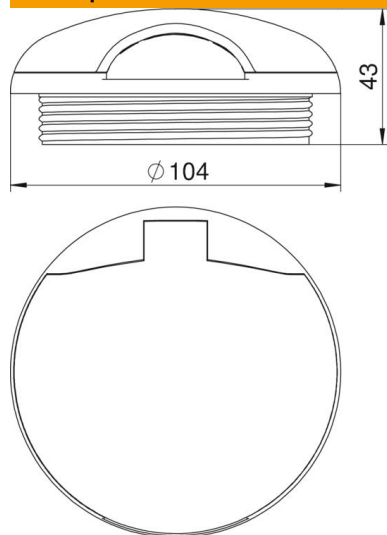

## Исходные данные

Артикульный номер	7408024
Тип	SH80 9011
Обозначение 1	Крышка минилюка
Производитель	OVO
Цвет	черный графит; RAL 9011
Материал	Полиамид
Минимальная единица продажи	1
Единица расхода	Шт.
Масса	7 кг
Единица веса	кг/100 шт.
Углеродный след CO <sub>2</sub> (GWP) от колыбели до ворот	0,323 кг CO <sub>2</sub> e / 1 Шт.

# Технический паспорт

Крышка минилюка для полов с сухим типом уборки,  
толщина напольного покрытия < 6 мм  
Артикульный номер: 7408024

## Размеры

## Технические характеристики

Возможность расширения	для монтажа электроустановочных изделий
Конструкция крышки	круглой формы
Возможность монтажа уплотнения	нет
для крепления труб	нет