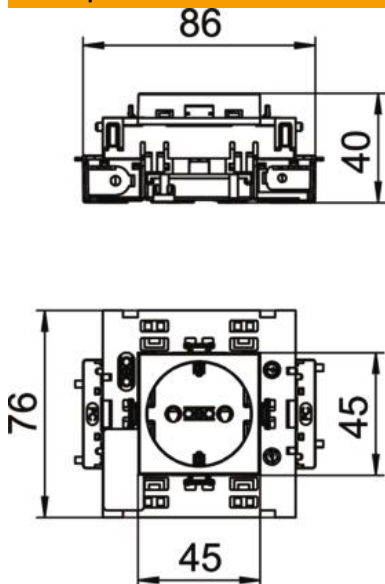

# Технический паспорт

Розетка 0° серии Connect 80 с заземляющим контактом, одинарная

Артикульный номер: 6120422

Розетка с заземляющим контактом, одинарная 0°, с боковым подключением, с защитными шторками, с автоматическими клеммами, 2-полюсная, 16 А, 250 V~, соединительные клеммы соответствуют стандарту IEC 60884-1, подходит для установки в кабельных коробах Rapid 80. Для установки в короб Rapid 45, короб для монтажа электроустановочных изделий, монтажную колонну, системы прокладки кабеля под полом и настольные блоки.

## Исходные данные

|  |                                     |
|--|-------------------------------------|
| Артикульный номер  | 6120422                             |
| Тип  | STD-D0C8 AL1                        |
| Обозначение 1  | Розетка 0° одинарная                |
| Обозначение 2  | с защит. контактом, Connect 80      |
| Производитель  | OBO                                 |
| Размер   | 250V, 10/16A                        |
| Цвет   | алюминиевый лак                     |
| Материал   | Поликарбонат                        |
| Минимальная единица продажи                                | 1                                   |
| Единица расхода  | Шт.                                 |
| Масса  | 8,5 кг                              |
| Единица веса   | кг/100 шт.                          |
| Углеродный след CO <sub>2</sub> (GWP) от колыбели до ворот | 0,3975 кг CO <sub>2</sub> e / 1 Шт. |

# Технический паспорт

Розетка 0° серии Connect 80 с заземляющим контактом,  
одинарная

Артикульный номер: 6120422

## Размеры

|        |       |
|--------|-------|
| Ширина | 86 мм |
| Высота | 76 мм |