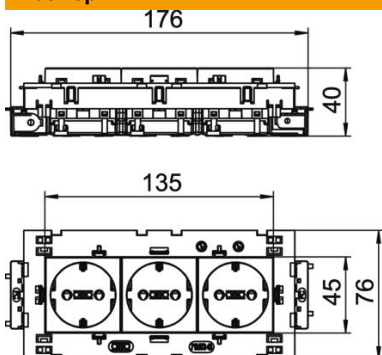

PC Поликарбонат

Исходные данные

Артикульный номер	6120454
Тип	STD-D0C8 ROR3
Обозначение 1	Розетка 0° тройная
Обозначение 2	с защит. контактом, Connect 80
Производитель	OBO
Размер	250V, 10/16A
Цвет	оранжевый; RAL 2004
Материал	Поликарбонат
Минимальная единица продажи	1
Единица расхода	Шт.
Масса	20 кг
Единица веса	кг/100 шт.
Углеродный след CO ₂ (GWP) от колыбели до ворот	0,9454 кг CO ₂ e / 1 Шт.

Технический паспорт

Розетка 0° Connect 80 с заземляющим контактом,
тройная

Артикульный номер: 6120454

Размеры

Ширина	176 мм
Высота	76 мм

Технические характеристики

Накладка	Центральная плата
Запираемый	нет
Anschlussart	Клеммный зажим
Количество единиц	3
Количество модулей (при модульной конструкции)	0
Количество розеток, переключаемых	0
Количество контактов	2
Надпечатка/маркировка	Без маркировки
Исполнение	тройная 0°
Конструкция поверхности	матовый
Исполнение	SCHUKO
Выбрасывающий механизм	нет
Вид крепления	einrasten
Поле для маркировки	нет
Рабочая температура, макс.	40 C
Рабочая температура, мин.	-5 C
усиленная защита от прикосновения	да
Защита от тока утечки	нет
Для тяжелых условий эксплуатации (согласно VDE)	нет
Запас хода	нет
Не содержит галогенов	да
Изолированная установка	нет
Откидная крышка	нет
Кодировка	нет
Контрольный свет	нет
С включателем/выключателем	нет
Со слаботочным предохранителем	нет
С функциональным освещением	нет
С освещением для ориентирования в пространстве	нет
Вид монтажа	Кабельный канал
Номинальное напряжение	250 V

Технический паспорт

Розетка 0° Connect 80 с заземляющим контактом,
тройная

Артикульный номер: 6120454

Технические характеристики

Номинальный ток	16 А
Вид защиты	прочее
Подача отдельного тока	без подачи отдельного тока
Конструкция розеток	Розетка с защитным контактом
Угол розеток	0°
Глубина	42 мм
Прозрачный	нет
Диагональная центральная вставка	нет
Защита от перенапряжений	нет