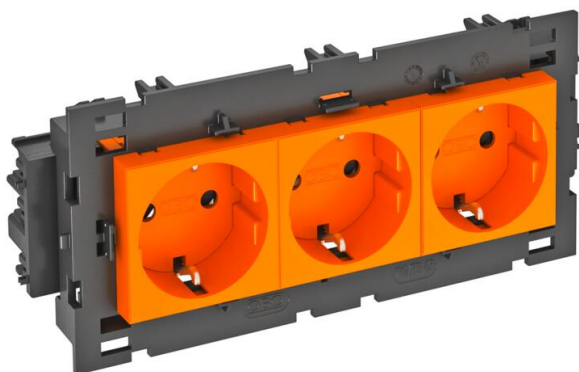

Технический паспорт

Розетка 0° Connect 80 с заземляющим контактом,
тройная

Артикульный номер: 6120454

Розетка с заземляющим контактом, тройная 0°, с боковым подключением, с защитными шторками, с автоматическими клеммами, 2-полюсная, 16 А, 250 V~, соединительные клеммы соответствуют стандарту IEC 60884-1, подходит для установки в кабельных коробах Rapid 80. Для установки в короб Rapid 45, короб для монтажа электроустановочных изделий, монтажную колонну, системы прокладки кабеля под полом и настольные блоки.

PC Поликарбонат

Исходные данные

Артикульный номер	6120454
Тип	STD-D0C8 ROR3
Обозначение 1	Розетка 0° тройная
Обозначение 2	с защит. контактом, Connect 80
Производитель	OBO
Размер	250V, 10/16A
Цвет	оранжевый; RAL 2004
Материал	Поликарбонат
Минимальная единица продажи	1
Единица расхода	Шт.
Масса	20 кг
Единица веса	кг/100 шт.
Углеродный след CO ₂ (GWP) от колыбели до ворот	0,9454 кг CO ₂ e / 1 Шт.

Технический паспорт

Розетка 0° Connect 80 с заземляющим контактом,
тройная

Артикульный номер: 6120454

Размеры

Ширина	176 мм
Высота	76 мм

Технические характеристики

Накладка	Центральная плата
Запираемый	нет
Anschlussart	Клеммный зажим
Количество единиц	3
Количество модулей (при модульной конструкции)	0
Количество розеток, переключаемых	0
Количество контактов	2
Надпечатка/маркировка	Без маркировки
Исполнение	тройная 0°
Конструкция поверхности	матовый
Исполнение	SCHUKO
Выбрасывающий механизм	нет
Вид крепления	einrasten
Поле для маркировки	нет
Рабочая температура, макс.	40 C
Рабочая температура, мин.	-5 C
усиленная защита от прикосновения	да
Защита от тока утечки	нет
Для тяжелых условий эксплуатации (согласно VDE)	нет
Запас хода	нет
Не содержит галогенов	да
Изолированная установка	нет
Откидная крышка	нет
Кодировка	нет
Контрольный свет	нет
С включателем/выключателем	нет
Со слаботочным предохранителем	нет
С функциональным освещением	нет
С освещением для ориентирования в пространстве	нет
Вид монтажа	Кабельный канал
Номинальное напряжение	250 V