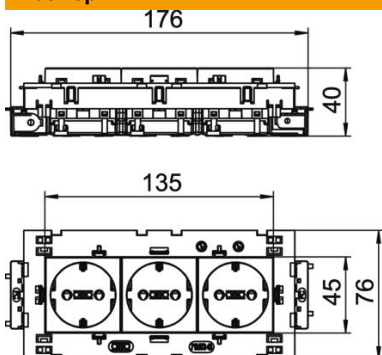

## Исходные данные

Артикульный номер	6120452
Тип	STD-D0C8 RW3
Обозначение 1	Розетка 0° тройная
Обозначение 2	с защит. контактом, Connect 80
Производитель	OBO
Размер	250V, 10/16A
Цвет	белоснежный; RAL 9010
Материал	Поликарбонат
Минимальная единица продажи	1
Единица расхода	Шт.
Масса	20 кг
Единица веса	кг/100 шт.
Углеродный след CO <sub>2</sub> (GWP) от колыбели до ворот	0,9091 кг CO <sub>2</sub> e / 1 Шт.

# Технический паспорт

Розетка 0° Connect 80 с заземляющим контактом,  
тройная

Артикульный номер: 6120452

## Размеры

Ширина	176 мм
Высота	76 мм