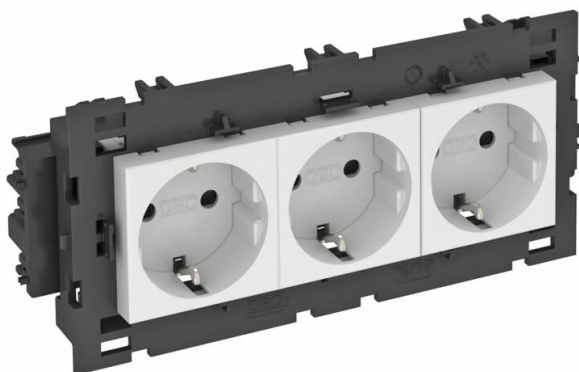

# Технический паспорт

Розетка 0° Connect 80 с заземляющим контактом,  
тройная

Артикульный номер: 6120452

Розетка с заземляющим контактом, тройная 0°, с боковым подключением, с защитными шторками, с автоматическими клеммами, 2-полюсная, 16 А, 250 V~, соединительные клеммы соответствуют стандарту IEC 60884-1, подходит для установки в кабельных коробах Rapid 80. Для установки в короб Rapid 45, короб для монтажа электроустановочных изделий, монтажную колонну, системы прокладки кабеля под полом и настольные блоки.

## Исходные данные

Артикульный номер	6120452
Тип	STD-D0C8 RW3
Обозначение 1	Розетка 0° тройная
Обозначение 2	с защит. контактом, Connect 80
Производитель	OBO
Размер	250V, 10/16A
Цвет	белоснежный; RAL 9010
Материал	Поликарбонат
Минимальная единица продажи	1
Единица расхода	Шт.
Масса	20 кг
Единица веса	кг/100 шт.
Углеродный след CO <sub>2</sub> (GWP) от колыбели до ворот	0,9091 кг CO <sub>2</sub> e / 1 Шт.

# Технический паспорт

Розетка 0° Connect 80 с заземляющим контактом,  
тройная

Артикульный номер: 6120452

## Размеры

Ширина	176 мм
Высота	76 мм