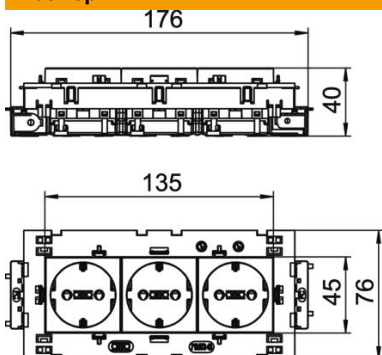

PC Поликарбонат

Исходные данные

Артикульный номер	6120458
Тип	STD-D0C8 SRO3
Обозначение 1	Розетка 0° тройная
Обозначение 2	с защит. контактом, Connect 80
Производитель	OBO
Размер	250V, 10/16A
Цвет	красный; RAL 3001
Материал	Поликарбонат
Минимальная единица продажи	1
Единица расхода	Шт.
Масса	20 кг
Единица веса	кг/100 шт.
Углеродный след CO ₂ (GWP) от колыбели до ворот	0,9117 кг CO ₂ e / 1 Шт.

Технический паспорт

Розетка 0° Connect 80 с заземляющим контактом,
тройная

Артикульный номер: 6120458

Размеры

Ширина	176 мм
Высота	76 мм

Технические характеристики

Накладка	Центральная плата
Запираемый	нет
Anschlussart	Клеммный зажим
Количество единиц	3
Количество модулей (при модульной конструкции)	0
Количество розеток, переключаемых	0
Количество контактов	2
Надпечатка/маркировка	Без маркировки
Исполнение	тройная 0°
Конструкция поверхности	матовый
Исполнение	SCHUKO
Выбрасывающий механизм	нет
Вид крепления	einrasten
Поле для маркировки	нет
Рабочая температура, макс.	40 C
Рабочая температура, мин.	-5 C
усиленная защита от прикосновения	да
Защита от тока утечки	нет
Для тяжелых условий эксплуатации (согласно VDE)	нет
Запас хода	нет
Не содержит галогенов	да
Изолированная установка	нет
Откидная крышка	нет
Кодировка	нет
Контрольный свет	нет
С включателем/выключателем	нет
Со слаботочным предохранителем	нет
С функциональным освещением	нет
С освещением для ориентирования в пространстве	нет
Вид монтажа	Кабельный канал
Номинальное напряжение	250 V

Технический паспорт

Розетка 0° Connect 80 с заземляющим контактом,
тройная

Артикульный номер: 6120458

Технические характеристики

Номинальный ток	16 А
Вид защиты	прочее
Подача отдельного тока	без подачи отдельного тока
Конструкция розеток	Розетка с защитным контактом
Угол розеток	0°
Глубина	42 мм
Прозрачный	нет
Диагональная центральная вставка	нет
Защита от перенапряжений	нет