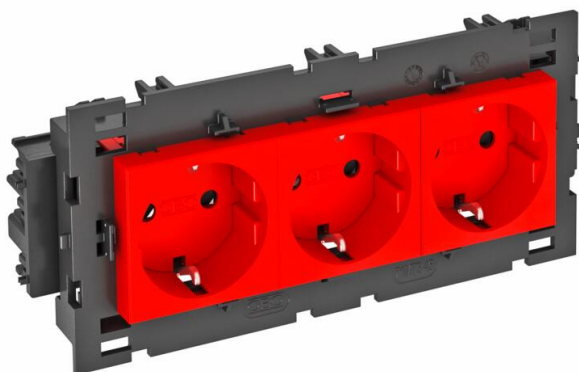

Технический паспорт

Розетка 0° Connect 80 с заземляющим контактом,
тройная

Артикульный номер: 6120458

Розетка с заземляющим контактом, тройная 0°, с боковым подключением, с защитными шторками, с автоматическими клеммами, 2-полюсная, 16 А, 250 V~, соединительные клеммы соответствуют стандарту IEC 60884-1, подходит для установки в кабельных коробах Rapid 80. Для установки в короб Rapid 45, короб для монтажа электроустановочных изделий, монтажную колонну, системы прокладки кабеля под полом и настольные блоки.

PC Поликарбонат

Исходные данные

Артикульный номер	6120458
Тип	STD-D0C8 SRO3
Обозначение 1	Розетка 0° тройная
Обозначение 2	с защит. контактом, Connect 80
Производитель	OBO
Размер	250V, 10/16A
Цвет	красный; RAL 3001
Материал	Поликарбонат
Минимальная единица продажи	1
Единица расхода	Шт.
Масса	20 кг
Единица веса	кг/100 шт.
Углеродный след CO ₂ (GWP) от колыбели до ворот	0,9117 кг CO ₂ e / 1 Шт.

Технический паспорт

Розетка 0° Connect 80 с заземляющим контактом,
тройная

Артикульный номер: 6120458

Размеры

Ширина	176 мм
Высота	76 мм

Технические характеристики

Накладка	Центральная плата
Запираемый	нет
Anschlussart	Клеммный зажим
Количество единиц	3
Количество модулей (при модульной конструкции)	0
Количество розеток, переключаемых	0
Количество контактов	2
Надпечатка/маркировка	Без маркировки
Исполнение	тройная 0°
Конструкция поверхности	матовый
Исполнение	SCHUKO
Выбрасывающий механизм	нет
Вид крепления	einrasten
Поле для маркировки	нет
Рабочая температура, макс.	40 C
Рабочая температура, мин.	-5 C
усиленная защита от прикосновения	да
Защита от тока утечки	нет
Для тяжелых условий эксплуатации (согласно VDE)	нет
Запас хода	нет
Не содержит галогенов	да
Изолированная установка	нет
Откидная крышка	нет
Кодировка	нет
Контрольный свет	нет
С включателем/выключателем	нет
Со слаботочным предохранителем	нет
С функциональным освещением	нет
С освещением для ориентирования в пространстве	нет
Вид монтажа	Кабельный канал
Номинальное напряжение	250 V