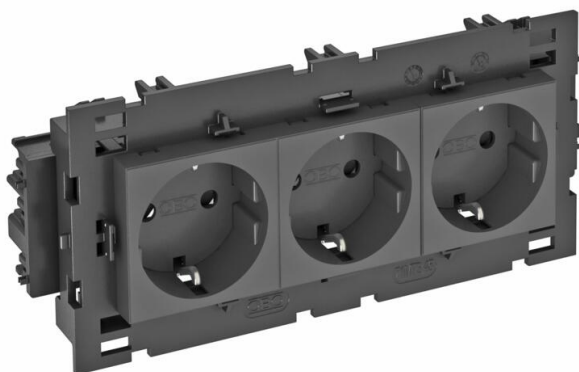

Технический паспорт

Розетка 0° Connect 80 с заземляющим контактом,
тройная

Артикульный номер: 6120460

Розетка с заземляющим контактом, тройная 0°, с боковым подключением, с защитными шторками, с автоматическими клеммами, 2-полюсная, 16 А, 250 V~, соединительные клеммы соответствуют стандарту IEC 60884-1, подходит для установки в кабельных коробах Rapid 80. Для установки в короб Rapid 45, короб для монтажа электроустановочных изделий, монтажную колонну, системы прокладки кабеля под полом и настольные блоки.

PC Поликарбонат

Исходные данные

Артикульный номер	6120460
Тип	STD-D0C8 SWGR3
Обозначение 1	Розетка 0° тройная
Обозначение 2	с защит. контактом, Connect 80
Производитель	OBO
Размер	250V, 10/16A
Цвет	цвет: черный; RAL 7021
Материал	Поликарбонат
Минимальная единица продажи	1
Единица расхода	Шт.
Масса	20 кг
Единица веса	кг/100 шт.
Углеродный след CO2 (GWP) от колыбели до ворот	1,5248 кг CO2e / 1 Шт.

Технический паспорт

Розетка 0° Connect 80 с заземляющим контактом,
тройная

Артикульный номер: 6120460

Размеры

Ширина	176 мм
Высота	76 мм

Технические характеристики

Накладка	Центральная плата
Запираемый	нет
Anschlussart	Клеммный зажим
Количество единиц	3
Количество модулей (при модульной конструкции)	0
Количество розеток, переключаемых	0
Количество контактов	2
Надпечатка/маркировка	Без маркировки
Исполнение	тройная 0°
Конструкция поверхности	матовый
Исполнение	SCHUKO
Выбрасывающий механизм	нет
Вид крепления	einrasten
Поле для маркировки	нет
Рабочая температура, макс.	40 C
Рабочая температура, мин.	-5 C
усиленная защита от прикосновения	да
Защита от тока утечки	нет
Для тяжелых условий эксплуатации (согласно VDE)	нет
Запас хода	нет
Не содержит галогенов	да
Изолированная установка	нет
Откидная крышка	нет
Кодировка	нет
Контрольный свет	нет
С включателем/выключателем	нет
Со слаботочным предохранителем	нет
С функциональным освещением	нет
С освещением для ориентирования в пространстве	нет
Вид монтажа	Кабельный канал
Номинальное напряжение	250 V