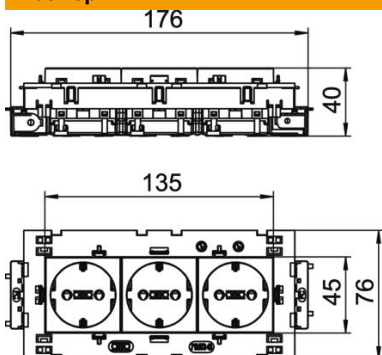

PC Поликарбонат

Исходные данные

Артикульный номер	6120460
Тип	STD-D0C8 SWGR3
Обозначение 1	Розетка 0° тройная
Обозначение 2	с защит. контактом, Connect 80
Производитель	OBO
Размер	250V, 10/16A
Цвет	цвет: черный; RAL 7021
Материал	Поликарбонат
Минимальная единица продажи	1
Единица расхода	Шт.
Масса	20 кг
Единица веса	кг/100 шт.
Углеродный след CO2 (GWP) от колыбели до ворот	1,5248 кг CO2e / 1 Шт.

Технический паспорт

Розетка 0° Connect 80 с заземляющим контактом,
тройная

Артикульный номер: 6120460

Размеры

Ширина	176 мм
Высота	76 мм

Технические характеристики

Накладка	Центральная плата
Запираемый	нет
Anschlussart	Клеммный зажим
Количество единиц	3
Количество модулей (при модульной конструкции)	0
Количество розеток, переключаемых	0
Количество контактов	2
Надпечатка/маркировка	Без маркировки
Исполнение	тройная 0°
Конструкция поверхности	матовый
Исполнение	SCHUKO
Выбрасывающий механизм	нет
Вид крепления	einrasten
Поле для маркировки	нет
Рабочая температура, макс.	40 C
Рабочая температура, мин.	-5 C
усиленная защита от прикосновения	да
Защита от тока утечки	нет
Для тяжелых условий эксплуатации (согласно VDE)	нет
Запас хода	нет
Не содержит галогенов	да
Изолированная установка	нет
Откидная крышка	нет
Кодировка	нет
Контрольный свет	нет
С включателем/выключателем	нет
Со слаботочным предохранителем	нет
С функциональным освещением	нет
С освещением для ориентирования в пространстве	нет
Вид монтажа	Кабельный канал
Номинальное напряжение	250 V

Технический паспорт

Розетка 0° Connect 80 с заземляющим контактом,
тройная

Артикульный номер: 6120460

Технические характеристики

Номинальный ток	16 А
Вид защиты	прочее
Подача отдельного тока	без подачи отдельного тока
Конструкция розеток	Розетка с защитным контактом
Угол розеток	0°
Глубина	42 мм
Прозрачный	нет
Диагональная центральная вставка	нет
Защита от перенапряжений	нет