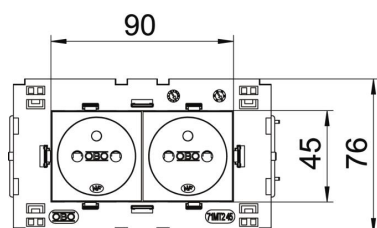

PC Поликарбонат

Исходные данные

Артикульный номер	6120632
Тип	STD-F0C8 AL2
Обозначение 1	Розетка 0° двойная
Обозначение 2	с заземл. стержнем, Connect 80
Производитель	OBO
Размер	250V, 10/16A
Цвет	алюминиевый лак
Материал	Поликарбонат
Минимальная единица продажи	1
Единица расхода	Шт.
Масса	13 кг
Единица веса	кг/100 шт.
Углеродный след CO ₂ (GWP) от колыбели до ворот	0,5845 кг CO ₂ e / 1 Шт.

Технический паспорт

Розетка 0° серии Connect 80 с заземляющим стержнем,
двойная

Артикульный номер: 6120632

Размеры

Ширина	131 мм
Высота	76 мм

Технические характеристики

Накладка	Центральная плата
Запираемый	нет
Anschlussart	Клеммный зажим
Количество единиц	2
Количество модулей (при модульной конструкции)	0
Количество розеток, переключаемых	0
Количество контактов	2
Надпечатка/маркировка	Без маркировки
Исполнение	двойная 0°
Конструкция поверхности	матовый
Исполнение	Штифт заземляющего контакта
Выбрасывающий механизм	нет
Вид крепления	einrasten
Поле для маркировки	нет
Рабочая температура, макс.	40 C
Рабочая температура, мин.	-5 C
усиленная защита от прикосновения	да
Защита от тока утечки	нет
Для тяжелых условий эксплуатации (согласно VDE)	нет
Не содержит галогенов	да
Изолированная установка	нет
Откидная крышка	нет
Кодировка	нет
Контрольный свет	нет
С включателем/выключателем	нет
Со слаботочным предохранителем	нет
С функциональным освещением	нет
С освещением для ориентирования в пространстве	нет
Вид монтажа	Кабельный канал

Технический паспорт

Розетка 0° серии Connect 80 с заземляющим стержнем,
двойная

Артикульный номер: 6120632

Технические характеристики

Номинальное напряжение	250 V
Номинальный ток	16 A
Вид защиты	прочее
Подача отдельного тока	без подачи отдельного тока
Конструкция розеток	NF
Угол розеток	0°
Глубина	39 мм
Прозрачный	нет
Диагональная центральная вставка	нет
Zulassungen	VDE
Защита от перенапряжений	нет