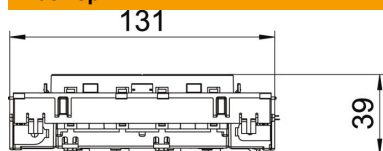

PC Поликарбонат

Исходные данные

Артикульный номер	6120632
Тип	STD-F0C8 AL2
Обозначение 1	Розетка 0° двойная
Обозначение 2	с заземл. стержнем, Connect 80
Производитель	OBO
Размер	250V, 10/16A
Цвет	алюминиевый лак
Материал	Поликарбонат
Минимальная единица продажи	1
Единица расхода	Шт.
Масса	13 кг
Единица веса	кг/100 шт.
Углеродный след CO ₂ (GWP) от колыбели до ворот	0,5845 кг CO ₂ e / 1 Шт.

Технический паспорт

Розетка 0° серии Connect 80 с заземляющим стержнем,
двойная

Артикульный номер: 6120632

Размеры

Ширина	131 мм
Высота	76 мм

Технические характеристики

Накладка	Центральная плата
Запираемый	нет
Anschlussart	Клеммный зажим
Количество единиц	2
Количество модулей (при модульной конструкции)	0
Количество розеток, переключаемых	0
Количество контактов	2
Надпечатка/маркировка	Без маркировки
Исполнение	двойная 0°
Конструкция поверхности	матовый
Исполнение	Штифт заземляющего контакта
Выбрасывающий механизм	нет
Вид крепления	einrasten
Поле для маркировки	нет
Рабочая температура, макс.	40 C
Рабочая температура, мин.	-5 C
усиленная защита от прикосновения	да
Защита от тока утечки	нет
Для тяжелых условий эксплуатации (согласно VDE)	нет
Не содержит галогенов	да
Изолированная установка	нет
Откидная крышка	нет
Кодировка	нет
Контрольный свет	нет
С включателем/выключателем	нет
Со слаботочным предохранителем	нет
С функциональным освещением	нет
С освещением для ориентирования в пространстве	нет
Вид монтажа	Кабельный канал

Технический паспорт

Розетка 0° серии Connect 80 с заземляющим стержнем,
двойная

Артикульный номер: 6120632

Технические характеристики

Номинальное напряжение	250 V
Номинальный ток	16 A
Вид защиты	прочее
Подача отдельного тока	без подачи отдельного тока
Конструкция розеток	NF
Угол розеток	0°
Глубина	39 мм
Прозрачный	нет
Диагональная центральная вставка	нет
Zulassungen	VDE
Защита от перенапряжений	нет