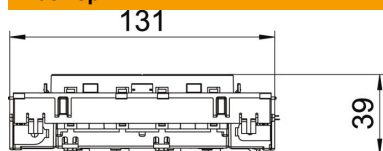

PC Поликарбонат

Исходные данные

Артикульный номер	6120626
Тип	STD-F0C8 MZGN2
Обозначение 1	Розетка 0° двойная
Обозначение 2	с заземл. стержнем, Connect 80
Производитель	OBO
Размер	250V, 10/16A
Цвет	зеленый; RAL 6029
Материал	Поликарбонат
Минимальная единица продажи	1
Единица расхода	Шт.
Масса	13 кг
Единица веса	кг/100 шт.
Углеродный след CO ₂ (GWP) от колыбели до ворот	0,5527 кг CO ₂ e / 1 Шт.

Технический паспорт

Розетка 0° серии Connect 80 с заземляющим стержнем,
двойная

Артикульный номер: 6120626

Размеры

Ширина	131 мм
Высота	76 мм

Технические характеристики

Накладка	Центральная плата
Запираемый	нет
Anschlussart	Клеммный зажим
Количество единиц	2
Количество модулей (при модульной конструкции)	0
Количество розеток, переключаемых	0
Количество контактов	2
Надпечатка/маркировка	Без маркировки
Исполнение	двойная 0°
Конструкция поверхности	матовый
Исполнение	Штифт заземляющего контакта
Выбрасывающий механизм	нет
Вид крепления	einrasten
Поле для маркировки	нет
Рабочая температура, макс.	40 C
Рабочая температура, мин.	-5 C
усиленная защита от прикосновения	да
Защита от тока утечки	нет
Для тяжелых условий эксплуатации (согласно VDE)	нет
Не содержит галогенов	да
Изолированная установка	нет
Откидная крышка	нет
Кодировка	нет
Контрольный свет	нет
С включателем/выключателем	нет
Со слаботочным предохранителем	нет
С функциональным освещением	нет
С освещением для ориентирования в пространстве	нет
Вид монтажа	Кабельный канал

Технический паспорт

Розетка 0° серии Connect 80 с заземляющим стержнем,
двойная

Артикульный номер: 6120626

Технические характеристики

Номинальное напряжение	250 V
Номинальный ток	16 A
Вид защиты	прочее
Подача отдельного тока	без подачи отдельного тока
Конструкция розеток	NF
Угол розеток	0°
Глубина	39 мм
Прозрачный	нет
Диагональная центральная вставка	нет
Zulassungen	VDE
Защита от перенапряжений	нет