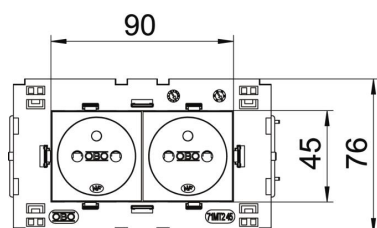

PC Поликарбонат

Исходные данные

Артикульный номер	6120626
Тип	STD-F0C8 MZGN2
Обозначение 1	Розетка 0° двойная
Обозначение 2	с заземл. стержнем, Connect 80
Производитель	OBO
Размер	250V, 10/16A
Цвет	зеленый; RAL 6029
Материал	Поликарбонат
Минимальная единица продажи	1
Единица расхода	Шт.
Масса	13 кг
Единица веса	кг/100 шт.
Углеродный след CO ₂ (GWP) от колыбели до ворот	0,5527 кг CO ₂ e / 1 Шт.

Технический паспорт

Розетка 0° серии Connect 80 с заземляющим стержнем,
двойная

Артикульный номер: 6120626

Размеры

Ширина	131 мм
Высота	76 мм

Технические характеристики

Накладка	Центральная плата
Запираемый	нет
Anschlussart	Клеммный зажим
Количество единиц	2
Количество модулей (при модульной конструкции)	0
Количество розеток, переключаемых	0
Количество контактов	2
Надпечатка/маркировка	Без маркировки
Исполнение	двойная 0°
Конструкция поверхности	матовый
Исполнение	Штифт заземляющего контакта
Выбрасывающий механизм	нет
Вид крепления	einrasten
Поле для маркировки	нет
Рабочая температура, макс.	40 C
Рабочая температура, мин.	-5 C
усиленная защита от прикосновения	да
Защита от тока утечки	нет
Для тяжелых условий эксплуатации (согласно VDE)	нет
Не содержит галогенов	да
Изолированная установка	нет
Откидная крышка	нет
Кодировка	нет
Контрольный свет	нет
С включателем/выключателем	нет
Со слаботочным предохранителем	нет
С функциональным освещением	нет
С освещением для ориентирования в пространстве	нет
Вид монтажа	Кабельный канал

Технический паспорт

Розетка 0° серии Connect 80 с заземляющим стержнем,
двойная

Артикульный номер: 6120626

Технические характеристики

Номинальное напряжение	250 V
Номинальный ток	16 A
Вид защиты	прочее
Подача отдельного тока	без подачи отдельного тока
Конструкция розеток	NF
Угол розеток	0°
Глубина	39 мм
Прозрачный	нет
Диагональная центральная вставка	нет
Zulassungen	VDE
Защита от перенапряжений	нет