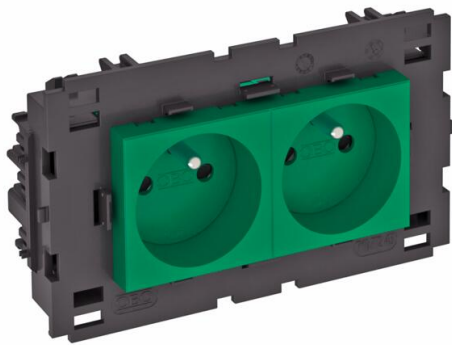

Технический паспорт

Розетка 0° серии Connect 80 с заземляющим стержнем,
двойная

Артикульный номер: 6120626

Розетка с заземляющим стержнем, двойная 0°, с боковым подключением, с защитными шторками, с автоматическими клеммами, 2-полюсная, 16 А, 250 V~, соединительные клеммы соответствуют стандарту IEC 60884-1, подходит для установки в кабельных коробах Rapid 80. Для установки в коробе Rapid 45, каналах для монтажа электроустановочных изделий, электромонтажных колоннах, системах для монтажа под полом и настольных блоках.

PC Поликарбонат

Исходные данные

Артикульный номер	6120626
Тип	STD-F0C8 MZGN2
Обозначение 1	Розетка 0° двойная
Обозначение 2	с заземл. стержнем, Connect 80
Производитель	OBO
Размер	250V, 10/16A
Цвет	зеленый; RAL 6029
Материал	Поликарбонат
Минимальная единица продажи	1
Единица расхода	Шт.
Масса	13 кг
Единица веса	кг/100 шт.
Углеродный след CO ₂ (GWP) от колыбели до ворот	0,5527 кг CO ₂ e / 1 Шт.

Технический паспорт

Розетка 0° серии Connect 80 с заземляющим стержнем,
двойная

Артикульный номер: 6120626

Размеры

Ширина	131 мм
Высота	76 мм

Технические характеристики

Накладка	Центральная плата
Запираемый	нет
Anschlussart	Клеммный зажим
Количество единиц	2
Количество модулей (при модульной конструкции)	0
Количество розеток, переключаемых	0
Количество контактов	2
Надпечатка/маркировка	Без маркировки
Исполнение	двойная 0°
Конструкция поверхности	матовый
Исполнение	Штифт заземляющего контакта
Выбрасывающий механизм	нет
Вид крепления	einrasten
Поле для маркировки	нет
Рабочая температура, макс.	40 C
Рабочая температура, мин.	-5 C
усиленная защита от прикосновения	да
Защита от тока утечки	нет
Для тяжелых условий эксплуатации (согласно VDE)	нет
Не содержит галогенов	да
Изолированная установка	нет
Откидная крышка	нет
Кодировка	нет
Контрольный свет	нет
С включателем/выключателем	нет
Со слаботочным предохранителем	нет
С функциональным освещением	нет
С освещением для ориентирования в пространстве	нет
Вид монтажа	Кабельный канал