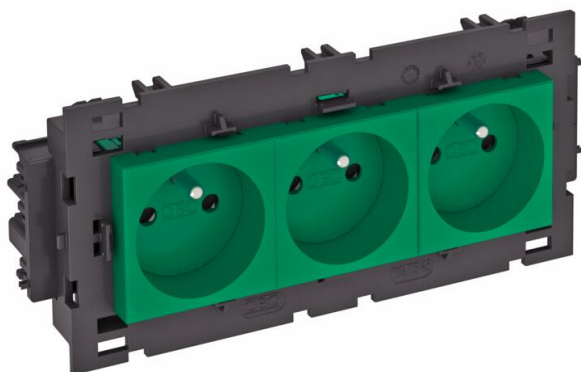

Технический паспорт

Розетка 0° серии Connect 80 с заземляющим стержнем,
тройная

Артикульный номер: 6120646

Розетка с заземляющим стержнем, тройная 0°, с боковым подключением, с защитными шторками, с автоматическими клеммами, 2-полюсная, 16 А, 250 V~, соединительные клеммы соответствуют стандарту IEC 60884-1, подходит для установки в кабельных коробах Rapid 80. Для установки в коробе Rapid 45, каналах для монтажа электроустановочных изделий, электромонтажных колоннах, системах для монтажа под полом и настольных блоках.

PC Поликарбонат

Исходные данные

Артикульный номер	6120646
Тип	STD-F0C8 MZGN3
Обозначение 1	Розетка 0° тройная
Обозначение 2	с заземл. стержнем, Connect 80
Производитель	OBO
Размер	250V, 10/16A
Цвет	зеленый; RAL 6029
Материал	Поликарбонат
Минимальная единица продажи	1
Единица расхода	Шт.
Масса	17,5 кг
Единица веса	кг/100 шт.
Углеродный след CO ₂ (GWP) от колыбели до ворот	0,7528 кг CO ₂ e / 1 Шт.