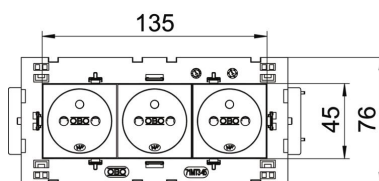

PC Поликарбонат

Исходные данные

Артикульный номер	6120646
Тип	STD-F0C8 MZGN3
Обозначение 1	Розетка 0° тройная
Обозначение 2	с заземл. стержнем, Connect 80
Производитель	OBO
Размер	250V, 10/16A
Цвет	зеленый; RAL 6029
Материал	Поликарбонат
Минимальная единица продажи	1
Единица расхода	Шт.
Масса	17,5 кг
Единица веса	кг/100 шт.
Углеродный след CO ₂ (GWP) от колыбели до ворот	0,7528 кг CO ₂ e / 1 Шт.

Технический паспорт

Розетка 0° серии Connect 80 с заземляющим стержнем,
тройная

Артикульный номер: 6120646

Размеры

Ширина	176 мм
Высота	76 мм

Технические характеристики

Накладка	Центральная плата
Запираемый	нет
Anschlussart	Клемный зажим
Количество единиц	3
Количество модулей (при модульной конструкции)	0
Количество розеток, переключаемых	0
Количество контактов	2
Надпечатка/маркировка	Без маркировки
Исполнение	тройная 0°
Конструкция поверхности	матовый
Исполнение	Штифт заземляющего контакта
Выбрасывающий механизм	нет
Вид крепления	einrasten
Поле для маркировки	нет
Рабочая температура, макс.	40 C
Рабочая температура, мин.	-5 C
усиленная защита от прикосновения	да
Защита от тока утечки	нет
Для тяжелых условий эксплуатации (согласно VDE)	нет
Не содержит галогенов	да
Изолированная установка	нет
Откидная крышка	нет
Кодировка	нет
Контрольный свет	нет
С включателем/выключателем	нет
Со слаботочным предохранителем	нет
С функциональным освещением	нет
С освещением для ориентирования в пространстве	нет
Вид монтажа	Кабельный канал
Номинальное напряжение	250 V
Номинальный ток	16 A

Технический паспорт

Розетка 0° серии Connect 80 с заземляющим стержнем,
тройная

Артикульный номер: 6120646

Технические характеристики

Вид защиты	прочее
Подача отдельного тока	без подачи отдельного тока
Конструкция розеток	NF
Угол розеток	0°
Глубина	39 мм
Прозрачный	нет
Диагональная центральная вставка	нет
Zulassungen	VDE
Защита от перенапряжений	нет