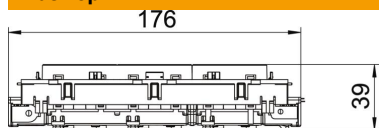

PC Поликарбонат

Исходные данные

Артикульный номер	6120646
Тип	STD-F0C8 MZGN3
Обозначение 1	Розетка 0° тройная
Обозначение 2	с заземл. стержнем, Connect 80
Производитель	OBO
Размер	250V, 10/16A
Цвет	зеленый; RAL 6029
Материал	Поликарбонат
Минимальная единица продажи	1
Единица расхода	Шт.
Масса	17,5 кг
Единица веса	кг/100 шт.
Углеродный след CO ₂ (GWP) от колыбели до ворот	0,7528 кг CO ₂ e / 1 Шт.

Технический паспорт

Розетка 0° серии Connect 80 с заземляющим стержнем,
тройная

Артикульный номер: 6120646

Размеры

Ширина	176 мм
Высота	76 мм

Технические характеристики

Накладка	Центральная плата
Запираемый	нет
Anschlussart	Клемный зажим
Количество единиц	3
Количество модулей (при модульной конструкции)	0
Количество розеток, переключаемых	0
Количество контактов	2
Надпечатка/маркировка	Без маркировки
Исполнение	тройная 0°
Конструкция поверхности	матовый
Исполнение	Штифт заземляющего контакта
Выбрасывающий механизм	нет
Вид крепления	einrasten
Поле для маркировки	нет
Рабочая температура, макс.	40 C
Рабочая температура, мин.	-5 C
усиленная защита от прикосновения	да
Защита от тока утечки	нет
Для тяжелых условий эксплуатации (согласно VDE)	нет
Не содержит галогенов	да
Изолированная установка	нет
Откидная крышка	нет
Кодировка	нет
Контрольный свет	нет
С включателем/выключателем	нет
Со слаботочным предохранителем	нет
С функциональным освещением	нет
С освещением для ориентирования в пространстве	нет
Вид монтажа	Кабельный канал
Номинальное напряжение	250 V
Номинальный ток	16 A

Технический паспорт

Розетка 0° серии Connect 80 с заземляющим стержнем,
тройная

Артикульный номер: 6120646

Технические характеристики

Вид защиты	прочее
Подача отдельного тока	без подачи отдельного тока
Конструкция розеток	NF
Угол розеток	0°
Глубина	39 мм
Прозрачный	нет
Диагональная центральная вставка	нет
Zulassungen	VDE
Защита от перенапряжений	нет