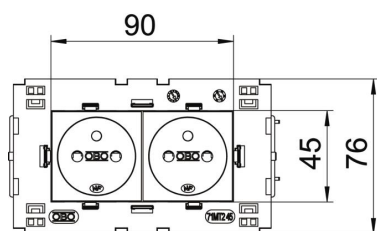

PC Поликарбонат

Исходные данные

Артикульный номер	6120624
Тип	STD-F0C8 ROR2
Обозначение 1	Розетка 0° двойная
Обозначение 2	с заземл. стержнем, Connect 80
Производитель	OBO
Размер	250V, 10/16A
Цвет	оранжевый; RAL 2004
Материал	Поликарбонат
Минимальная единица продажи	1
Единица расхода	Шт.
Масса	13 кг
Единица веса	кг/100 шт.
Углеродный след CO2 (GWP) от колыбели до ворот	0,5332 кг CO2e / 1 Шт.

Технический паспорт

Розетка 0° серии Connect 80 с заземляющим стержнем,
двойная

Артикульный номер: 6120624

Размеры

Ширина	131 мм
Высота	76 мм

Технические характеристики

Накладка	Центральная плата
Запираемый	нет
Anschlussart	Клеммный зажим
Количество единиц	2
Количество модулей (при модульной конструкции)	0
Количество розеток, переключаемых	0
Количество контактов	2
Надпечатка/маркировка	Без маркировки
Исполнение	двойная 0°
Конструкция поверхности	матовый
Исполнение	Штифт заземляющего контакта
Выбрасывающий механизм	нет
Вид крепления	einrasten
Поле для маркировки	нет
Рабочая температура, макс.	40 C
Рабочая температура, мин.	-5 C
усиленная защита от прикосновения	да
Защита от тока утечки	нет
Для тяжелых условий эксплуатации (согласно VDE)	нет
Не содержит галогенов	да
Изолированная установка	нет
Откидная крышка	нет
Кодировка	нет
Контрольный свет	нет
С включателем/выключателем	нет
Со слаботочным предохранителем	нет
С функциональным освещением	нет
С освещением для ориентирования в пространстве	нет
Вид монтажа	Кабельный канал

Технический паспорт

Розетка 0° серии Connect 80 с заземляющим стержнем,
двойная

Артикульный номер: 6120624

Технические характеристики

Номинальное напряжение	250 V
Номинальный ток	16 A
Вид защиты	прочее
Подача отдельного тока	без подачи отдельного тока
Конструкция розеток	NF
Угол розеток	0°
Глубина	39 мм
Прозрачный	нет
Диагональная центральная вставка	нет
Zulassungen	VDE
Защита от перенапряжений	нет