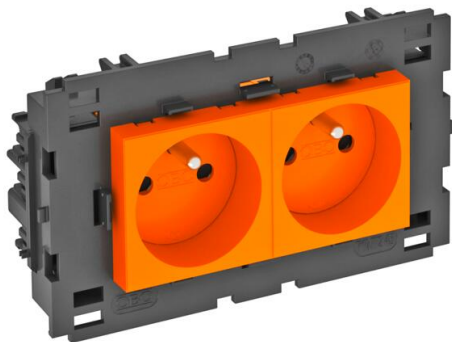

Технический паспорт

Розетка 0° серии Connect 80 с заземляющим стержнем,
двойная

Артикульный номер: 6120624

Розетка с заземляющим стержнем, двойная 0°, с боковым подключением, с защитными шторками, с автоматическими клеммами, 2-полюсная, 16 А, 250 V~, соединительные клеммы соответствуют стандарту IEC 60884-1, подходит для установки в кабельных коробах Rapid 80. Для установки в коробе Rapid 45, каналах для монтажа электроустановочных изделий, электромонтажных колоннах, системах для монтажа под полом и настольных блоках.

PC Поликарбонат

Исходные данные

Артикульный номер	6120624
Тип	STD-F0C8 ROR2
Обозначение 1	Розетка 0° двойная
Обозначение 2	с заземл. стержнем, Connect 80
Производитель	OBO
Размер	250V, 10/16A
Цвет	оранжевый; RAL 2004
Материал	Поликарбонат
Минимальная единица продажи	1
Единица расхода	Шт.
Масса	13 кг
Единица веса	кг/100 шт.
Углеродный след CO2 (GWP) от колыбели до ворот	0,5332 кг CO2e / 1 Шт.

Технический паспорт

Розетка 0° серии Connect 80 с заземляющим стержнем,
двойная

Артикульный номер: 6120624

Размеры

Ширина	131 мм
Высота	76 мм

Технические характеристики

Накладка	Центральная плата
Запираемый	нет
Anschlussart	Клеммный зажим
Количество единиц	2
Количество модулей (при модульной конструкции)	0
Количество розеток, переключаемых	0
Количество контактов	2
Надпечатка/маркировка	Без маркировки
Исполнение	двойная 0°
Конструкция поверхности	матовый
Исполнение	Штифт заземляющего контакта
Выбрасывающий механизм	нет
Вид крепления	einrasten
Поле для маркировки	нет
Рабочая температура, макс.	40 C
Рабочая температура, мин.	-5 C
усиленная защита от прикосновения	да
Защита от тока утечки	нет
Для тяжелых условий эксплуатации (согласно VDE)	нет
Не содержит галогенов	да
Изолированная установка	нет
Откидная крышка	нет
Кодировка	нет
Контрольный свет	нет
С включателем/выключателем	нет
Со слаботочным предохранителем	нет
С функциональным освещением	нет
С освещением для ориентирования в пространстве	нет
Вид монтажа	Кабельный канал