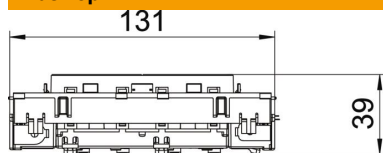

PC Поликарбонат

Исходные данные

Артикульный номер	6120624
Тип	STD-F0C8 ROR2
Обозначение 1	Розетка 0° двойная
Обозначение 2	с заземл. стержнем, Connect 80
Производитель	OBO
Размер	250V, 10/16A
Цвет	оранжевый; RAL 2004
Материал	Поликарбонат
Минимальная единица продажи	1
Единица расхода	Шт.
Масса	13 кг
Единица веса	кг/100 шт.
Углеродный след CO2 (GWP) от колыбели до ворот	0,5332 кг CO2e / 1 Шт.

Технический паспорт

Розетка 0° серии Connect 80 с заземляющим стержнем,
двойная

Артикульный номер: 6120624

Размеры

Ширина	131 мм
Высота	76 мм

Технические характеристики

Накладка	Центральная плата
Запираемый	нет
Anschlussart	Клеммный зажим
Количество единиц	2
Количество модулей (при модульной конструкции)	0
Количество розеток, переключаемых	0
Количество контактов	2
Надпечатка/маркировка	Без маркировки
Исполнение	двойная 0°
Конструкция поверхности	матовый
Исполнение	Штифт заземляющего контакта
Выбрасывающий механизм	нет
Вид крепления	einrasten
Поле для маркировки	нет
Рабочая температура, макс.	40 C
Рабочая температура, мин.	-5 C
усиленная защита от прикосновения	да
Защита от тока утечки	нет
Для тяжелых условий эксплуатации (согласно VDE)	нет
Не содержит галогенов	да
Изолированная установка	нет
Откидная крышка	нет
Кодировка	нет
Контрольный свет	нет
С включателем/выключателем	нет
Со слаботочным предохранителем	нет
С функциональным освещением	нет
С освещением для ориентирования в пространстве	нет
Вид монтажа	Кабельный канал

Технический паспорт

Розетка 0° серии Connect 80 с заземляющим стержнем,
двойная

Артикульный номер: 6120624

Технические характеристики

Номинальное напряжение	250 V
Номинальный ток	16 A
Вид защиты	прочее
Подача отдельного тока	без подачи отдельного тока
Конструкция розеток	NF
Угол розеток	0°
Глубина	39 мм
Прозрачный	нет
Диагональная центральная вставка	нет
Zulassungen	VDE
Защита от перенапряжений	нет