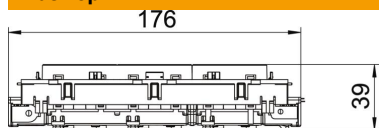

PC Поликарбонат

Исходные данные

Артикульный номер	6120644
Тип	STD-F0C8 ROR3
Обозначение 1	Розетка 0° тройная
Обозначение 2	с заземл. стержнем, Connect 80
Производитель	OBO
Размер	250V, 10/16A
Цвет	оранжевый; RAL 2004
Материал	Поликарбонат
Минимальная единица продажи	1
Единица расхода	Шт.
Масса	17,5 кг
Единица веса	кг/100 шт.
Углеродный след CO ₂ (GWP) от колыбели до ворот	0,7334 кг CO ₂ e / 1 Шт.

Технический паспорт

Розетка 0° серии Connect 80 с заземляющим стержнем,
тройная

Артикульный номер: 6120644

Размеры

Ширина	176 мм
Высота	76 мм

Технические характеристики

Накладка	Центральная плата
Запираемый	нет
Anschlussart	Клемный зажим
Количество единиц	3
Количество модулей (при модульной конструкции)	0
Количество розеток, переключаемых	0
Количество контактов	2
Надпечатка/маркировка	Без маркировки
Исполнение	тройная 0°
Конструкция поверхности	матовый
Исполнение	Штифт заземляющего контакта
Выбрасывающий механизм	нет
Вид крепления	einrasten
Поле для маркировки	нет
Рабочая температура, макс.	40 C
Рабочая температура, мин.	-5 C
усиленная защита от прикосновения	да
Защита от тока утечки	нет
Для тяжелых условий эксплуатации (согласно VDE)	нет
Не содержит галогенов	да
Изолированная установка	нет
Откидная крышка	нет
Кодировка	нет
Контрольный свет	нет
С включателем/выключателем	нет
Со слаботочным предохранителем	нет
С функциональным освещением	нет
С освещением для ориентирования в пространстве	нет
Вид монтажа	Кабельный канал
Номинальное напряжение	250 V
Номинальный ток	16 A

Технический паспорт

Розетка 0° серии Connect 80 с заземляющим стержнем,
тройная

Артикульный номер: 6120644

Технические характеристики

Вид защиты	прочее
Подача отдельного тока	без подачи отдельного тока
Конструкция розеток	NF
Угол розеток	0°
Глубина	39 мм
Прозрачный	нет
Диагональная центральная вставка	нет
Zulassungen	VDE
Защита от перенапряжений	нет