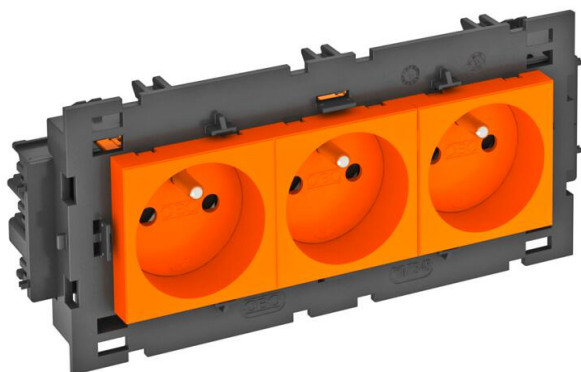

Технический паспорт

Розетка 0° серии Connect 80 с заземляющим стержнем,
тройная

Артикульный номер: 6120644

Розетка с заземляющим стержнем, тройная 0°, с боковым подключением, с защитными шторками, с автоматическими клеммами, 2-полюсная, 16 А, 250 V~, соединительные клеммы соответствуют стандарту IEC 60884-1, подходит для установки в кабельных коробах Rapid 80. Для установки в коробе Rapid 45, каналах для монтажа электроустановочных изделий, электромонтажных колоннах, системах для монтажа под полом и настольных блоках.

Технический паспорт

Розетка 0° серии Connect 80 с заземляющим стержнем,
тройная

Артикульный номер: 6120644

Размеры

Ширина	176 мм
Высота	76 мм

Технические характеристики

Накладка	Центральная плата
Запираемый	нет
Anschlussart	Клемный зажим
Количество единиц	3
Количество модулей (при модульной конструкции)	0
Количество розеток, переключаемых	0
Количество контактов	2
Надпечатка/маркировка	Без маркировки
Исполнение	тройная 0°
Конструкция поверхности	матовый
Исполнение	Штифт заземляющего контакта
Выбрасывающий механизм	нет
Вид крепления	einrasten
Поле для маркировки	нет
Рабочая температура, макс.	40 C
Рабочая температура, мин.	-5 C
усиленная защита от прикосновения	да
Защита от тока утечки	нет
Для тяжелых условий эксплуатации (согласно VDE)	нет
Не содержит галогенов	да
Изолированная установка	нет
Откидная крышка	нет
Кодировка	нет
Контрольный свет	нет
С включателем/выключателем	нет
Со слаботочным предохранителем	нет
С функциональным освещением	нет
С освещением для ориентирования в пространстве	нет
Вид монтажа	Кабельный канал
Номинальное напряжение	250 V
Номинальный ток	16 A