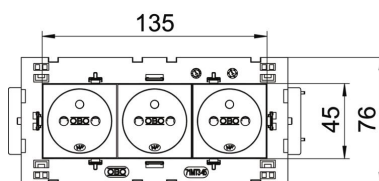

PC Поликарбонат

Исходные данные

Артикульный номер	6120644
Тип	STD-F0C8 ROR3
Обозначение 1	Розетка 0° тройная
Обозначение 2	с заземл. стержнем, Connect 80
Производитель	OBO
Размер	250V, 10/16A
Цвет	оранжевый; RAL 2004
Материал	Поликарбонат
Минимальная единица продажи	1
Единица расхода	Шт.
Масса	17,5 кг
Единица веса	кг/100 шт.
Углеродный след CO ₂ (GWP) от колыбели до ворот	0,7334 кг CO ₂ e / 1 Шт.

Технический паспорт

Розетка 0° серии Connect 80 с заземляющим стержнем,
тройная

Артикульный номер: 6120644

Размеры

Ширина	176 мм
Высота	76 мм

Технические характеристики

Накладка	Центральная плата
Запираемый	нет
Anschlussart	Клемный зажим
Количество единиц	3
Количество модулей (при модульной конструкции)	0
Количество розеток, переключаемых	0
Количество контактов	2
Надпечатка/маркировка	Без маркировки
Исполнение	тройная 0°
Конструкция поверхности	матовый
Исполнение	Штифт заземляющего контакта
Выбрасывающий механизм	нет
Вид крепления	einrasten
Поле для маркировки	нет
Рабочая температура, макс.	40 C
Рабочая температура, мин.	-5 C
усиленная защита от прикосновения	да
Защита от тока утечки	нет
Для тяжелых условий эксплуатации (согласно VDE)	нет
Не содержит галогенов	да
Изолированная установка	нет
Откидная крышка	нет
Кодировка	нет
Контрольный свет	нет
С включателем/выключателем	нет
Со слаботочным предохранителем	нет
С функциональным освещением	нет
С освещением для ориентирования в пространстве	нет
Вид монтажа	Кабельный канал
Номинальное напряжение	250 V
Номинальный ток	16 A

Технический паспорт

Розетка 0° серии Connect 80 с заземляющим стержнем,
тройная

Артикульный номер: 6120644

Технические характеристики

Вид защиты	прочее
Подача отдельного тока	без подачи отдельного тока
Конструкция розеток	NF
Угол розеток	0°
Глубина	39 мм
Прозрачный	нет
Диагональная центральная вставка	нет
Zulassungen	VDE
Защита от перенапряжений	нет