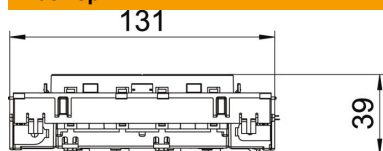

PC Поликарбонат

Исходные данные

Артикульный номер	6120622
Тип	STD-F0C8 RW2
Обозначение 1	Розетка 0° двойная
Обозначение 2	с заземл. стержнем, Connect 80
Производитель	OBO
Размер	250V, 10/16A
Цвет	белоснежный; RAL 9010
Материал	Поликарбонат
Минимальная единица продажи	1
Единица расхода	Шт.
Масса	13 кг
Единица веса	кг/100 шт.
Углеродный след CO2 (GWP) от колыбели до ворот	0,5674 кг CO2e / 1 Шт.

Технический паспорт

Розетка 0° серии Connect 80 с заземляющим стержнем,
двойная

Артикульный номер: 6120622

Размеры

Ширина	131 мм
Высота	76 мм

Технические характеристики

Накладка	Центральная плата
Запираемый	нет
Anschlussart	Клеммный зажим
Количество единиц	2
Количество модулей (при модульной конструкции)	0
Количество розеток, переключаемых	0
Количество контактов	2
Надпечатка/маркировка	Без маркировки
Исполнение	двойная 0°
Конструкция поверхности	матовый
Исполнение	Штифт заземляющего контакта
Выбрасывающий механизм	нет
Вид крепления	einrasten
Поле для маркировки	нет
Рабочая температура, макс.	40 C
Рабочая температура, мин.	-5 C
усиленная защита от прикосновения	да
Защита от тока утечки	нет
Для тяжелых условий эксплуатации (согласно VDE)	нет
Не содержит галогенов	да
Изолированная установка	нет
Откидная крышка	нет
Кодировка	нет
Контрольный свет	нет
С включателем/выключателем	нет
Со слаботочным предохранителем	нет
С функциональным освещением	нет
С освещением для ориентирования в пространстве	нет
Вид монтажа	Кабельный канал

Технический паспорт

Розетка 0° серии Connect 80 с заземляющим стержнем,
двойная

Артикульный номер: 6120622

Технические характеристики

Номинальное напряжение	250 V
Номинальный ток	16 A
Вид защиты	прочее
Подача отдельного тока	без подачи отдельного тока
Конструкция розеток	NF
Угол розеток	0°
Глубина	39 мм
Прозрачный	нет
Диагональная центральная вставка	нет
Zulassungen	VDE
Защита от перенапряжений	нет