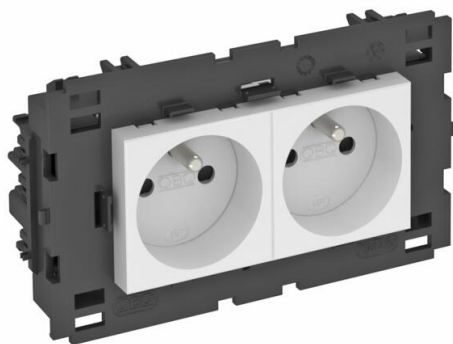

Технический паспорт

Розетка 0° серии Connect 80 с заземляющим стержнем,
двойная

Артикульный номер: 6120622

Розетка с заземляющим стержнем, двойная 0°, с боковым подключением, с защитными шторками, с автоматическими клеммами, 2-полюсная, 16 А, 250 V~, соединительные клеммы соответствуют стандарту IEC 60884-1, подходит для установки в кабельных коробах Rapid 80. Для установки в коробе Rapid 45, каналах для монтажа электроустановочных изделий, электромонтажных колоннах, системах для монтажа под полом и настольных блоках.

PC Поликарбонат

Исходные данные

Артикульный номер	6120622
Тип	STD-F0C8 RW2
Обозначение 1	Розетка 0° двойная
Обозначение 2	с заземл. стержнем, Connect 80
Производитель	OBO
Размер	250V, 10/16A
Цвет	белоснежный; RAL 9010
Материал	Поликарбонат
Минимальная единица продажи	1
Единица расхода	Шт.
Масса	13 кг
Единица веса	кг/100 шт.
Углеродный след CO2 (GWP) от колыбели до ворот	0,5674 кг CO2e / 1 Шт.

Технический паспорт

Розетка 0° серии Connect 80 с заземляющим стержнем,
двойная

Артикульный номер: 6120622

Размеры

Ширина	131 мм
Высота	76 мм

Технические характеристики

Накладка	Центральная плата
Запираемый	нет
Anschlussart	Клеммный зажим
Количество единиц	2
Количество модулей (при модульной конструкции)	0
Количество розеток, переключаемых	0
Количество контактов	2
Надпечатка/маркировка	Без маркировки
Исполнение	двойная 0°
Конструкция поверхности	матовый
Исполнение	Штифт заземляющего контакта
Выбрасывающий механизм	нет
Вид крепления	einrasten
Поле для маркировки	нет
Рабочая температура, макс.	40 C
Рабочая температура, мин.	-5 C
усиленная защита от прикосновения	да
Защита от тока утечки	нет
Для тяжелых условий эксплуатации (согласно VDE)	нет
Не содержит галогенов	да
Изолированная установка	нет
Откидная крышка	нет
Кодировка	нет
Контрольный свет	нет
С включателем/выключателем	нет
Со слаботочным предохранителем	нет
С функциональным освещением	нет
С освещением для ориентирования в пространстве	нет
Вид монтажа	Кабельный канал