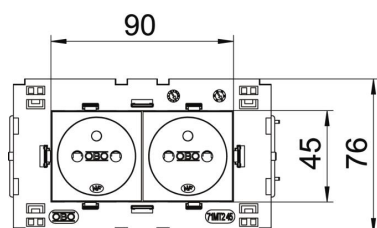

PC Поликарбонат

Исходные данные

Артикульный номер	6120622
Тип	STD-F0C8 RW2
Обозначение 1	Розетка 0° двойная
Обозначение 2	с заземл. стержнем, Connect 80
Производитель	OBO
Размер	250V, 10/16A
Цвет	белоснежный; RAL 9010
Материал	Поликарбонат
Минимальная единица продажи	1
Единица расхода	Шт.
Масса	13 кг
Единица веса	кг/100 шт.
Углеродный след CO2 (GWP) от колыбели до ворот	0,5674 кг CO2e / 1 Шт.

Технический паспорт

Розетка 0° серии Connect 80 с заземляющим стержнем,
двойная

Артикульный номер: 6120622

Размеры

Ширина	131 мм
Высота	76 мм

Технические характеристики

Накладка	Центральная плата
Запираемый	нет
Anschlussart	Клеммный зажим
Количество единиц	2
Количество модулей (при модульной конструкции)	0
Количество розеток, переключаемых	0
Количество контактов	2
Надпечатка/маркировка	Без маркировки
Исполнение	двойная 0°
Конструкция поверхности	матовый
Исполнение	Штифт заземляющего контакта
Выбрасывающий механизм	нет
Вид крепления	einrasten
Поле для маркировки	нет
Рабочая температура, макс.	40 C
Рабочая температура, мин.	-5 C
усиленная защита от прикосновения	да
Защита от тока утечки	нет
Для тяжелых условий эксплуатации (согласно VDE)	нет
Не содержит галогенов	да
Изолированная установка	нет
Откидная крышка	нет
Кодировка	нет
Контрольный свет	нет
С включателем/выключателем	нет
Со слаботочным предохранителем	нет
С функциональным освещением	нет
С освещением для ориентирования в пространстве	нет
Вид монтажа	Кабельный канал

Технический паспорт

Розетка 0° серии Connect 80 с заземляющим стержнем,
двойная

Артикульный номер: 6120622

Технические характеристики

Номинальное напряжение	250 V
Номинальный ток	16 A
Вид защиты	прочее
Подача отдельного тока	без подачи отдельного тока
Конструкция розеток	NF
Угол розеток	0°
Глубина	39 мм
Прозрачный	нет
Диагональная центральная вставка	нет
Zulassungen	VDE
Защита от перенапряжений	нет