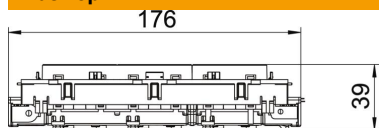

PC Поликарбонат

Исходные данные

Артикульный номер	6120642
Тип	STD-F0C8 RW3
Обозначение 1	Розетка 0° тройная
Обозначение 2	с заземл. стержнем, Connect 80
Производитель	OBO
Размер	250V, 10/16A
Цвет	белоснежный; RAL 9010
Материал	Поликарбонат
Минимальная единица продажи	1
Единица расхода	Шт.
Масса	17,5 кг
Единица веса	кг/100 шт.
Углеродный след CO ₂ (GWP) от колыбели до ворот	0,7917 кг CO ₂ e / 1 Шт.

Технический паспорт

Розетка 0° серии Connect 80 с заземляющим стержнем,
тройная

Артикульный номер: 6120642

Размеры

Ширина	176 мм
Высота	76 мм

Технические характеристики

Накладка	Центральная плата
Запираемый	нет
Anschlussart	Клемный зажим
Количество единиц	3
Количество модулей (при модульной конструкции)	0
Количество розеток, переключаемых	0
Количество контактов	2
Надпечатка/маркировка	Без маркировки
Исполнение	тройная 0°
Конструкция поверхности	матовый
Исполнение	Штифт заземляющего контакта
Выбрасывающий механизм	нет
Вид крепления	einrasten
Поле для маркировки	нет
Рабочая температура, макс.	40 C
Рабочая температура, мин.	-5 C
усиленная защита от прикосновения	да
Защита от тока утечки	нет
Для тяжелых условий эксплуатации (согласно VDE)	нет
Не содержит галогенов	да
Изолированная установка	нет
Откидная крышка	нет
Кодировка	нет
Контрольный свет	нет
С включателем/выключателем	нет
Со слаботочным предохранителем	нет
С функциональным освещением	нет
С освещением для ориентирования в пространстве	нет
Вид монтажа	Кабельный канал
Номинальное напряжение	250 V
Номинальный ток	16 A

Технический паспорт

Розетка 0° серии Connect 80 с заземляющим стержнем,
тройная

Артикульный номер: 6120642

Технические характеристики

Вид защиты	прочее
Подача отдельного тока	без подачи отдельного тока
Конструкция розеток	NF
Угол розеток	0°
Глубина	39 мм
Прозрачный	нет
Диагональная центральная вставка	нет
Zulassungen	VDE
Защита от перенапряжений	нет