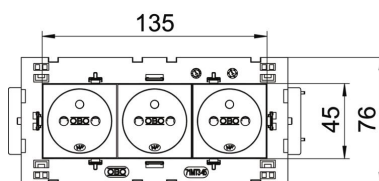

PC Поликарбонат

Исходные данные

Артикульный номер	6120642
Тип	STD-F0C8 RW3
Обозначение 1	Розетка 0° тройная
Обозначение 2	с заземл. стержнем, Connect 80
Производитель	OBO
Размер	250V, 10/16A
Цвет	белоснежный; RAL 9010
Материал	Поликарбонат
Минимальная единица продажи	1
Единица расхода	Шт.
Масса	17,5 кг
Единица веса	кг/100 шт.
Углеродный след CO ₂ (GWP) от колыбели до ворот	0,7917 кг CO ₂ e / 1 Шт.

Технический паспорт

Розетка 0° серии Connect 80 с заземляющим стержнем,
тройная

Артикульный номер: 6120642

Размеры

Ширина	176 мм
Высота	76 мм

Технические характеристики

Накладка	Центральная плата
Запираемый	нет
Anschlussart	Клемный зажим
Количество единиц	3
Количество модулей (при модульной конструкции)	0
Количество розеток, переключаемых	0
Количество контактов	2
Надпечатка/маркировка	Без маркировки
Исполнение	тройная 0°
Конструкция поверхности	матовый
Исполнение	Штифт заземляющего контакта
Выбрасывающий механизм	нет
Вид крепления	einrasten
Поле для маркировки	нет
Рабочая температура, макс.	40 C
Рабочая температура, мин.	-5 C
усиленная защита от прикосновения	да
Защита от тока утечки	нет
Для тяжелых условий эксплуатации (согласно VDE)	нет
Не содержит галогенов	да
Изолированная установка	нет
Откидная крышка	нет
Кодировка	нет
Контрольный свет	нет
С включателем/выключателем	нет
Со слаботочным предохранителем	нет
С функциональным освещением	нет
С освещением для ориентирования в пространстве	нет
Вид монтажа	Кабельный канал
Номинальное напряжение	250 V
Номинальный ток	16 A

Технический паспорт

Розетка 0° серии Connect 80 с заземляющим стержнем,
тройная

Артикульный номер: 6120642

Технические характеристики

Вид защиты	прочее
Подача отдельного тока	без подачи отдельного тока
Конструкция розеток	NF
Угол розеток	0°
Глубина	39 мм
Прозрачный	нет
Диагональная центральная вставка	нет
Zulassungen	VDE
Защита от перенапряжений	нет