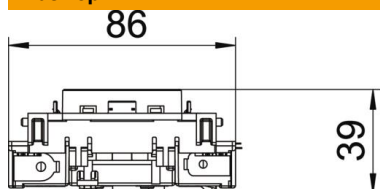

Для установки в коробе Rapid 45, каналах для монтажа электроустановочных изделий, электромонтажных колоннах, системах для монтажа под полом и настольных блоках.

PC Поликарбонат

Исходные данные

Артикульный номер	6120608
Тип	STD-F0C8 SRO1
Обозначение 1	Розетка 0° одинарная
Обозначение 2	с заземл. стержнем, Connect 80
Производитель	OBO
Размер	250V, 10/16A
Цвет	красный; RAL 3001
Материал	Поликарбонат
Минимальная единица продажи	1
Единица расхода	Шт.
Масса	8,5 кг
Единица веса	кг/100 шт.
Углеродный след CO2 (GWP) от колыбели до ворот	0,3881 кг CO2e / 1 Шт.

Технический паспорт

Розетка 0° серии Connect 80 с заземляющим стержнем,
одинарная

Артикульный номер: 6120608

Размеры

Ширина	86 мм
Высота	76 мм

Технические характеристики

Накладка	Центральная плата
Запираемый	нет
Anschlussart	Клеммный зажим
Количество единиц	1
Количество модулей (при модульной конструкции)	0
Количество розеток, переключаемых	0
Количество контактов	2
Надпечатка/маркировка	Без маркировки
Исполнение	одинарная 0°
Конструкция поверхности	матовый
Исполнение	Штифт заземляющего контакта
Выбрасывающий механизм	нет
Вид крепления	einrasten
Поле для маркировки	нет
Рабочая температура, макс.	40 C
Рабочая температура, мин.	-5 C
усиленная защита от прикосновения	да
Защита от тока утечки	нет
Для тяжелых условий эксплуатации (согласно VDE)	нет
Не содержит галогенов	да
Изолированная установка	нет
Откидная крышка	нет
Кодировка	нет
Контрольный свет	нет
С включателем/выключателем	нет