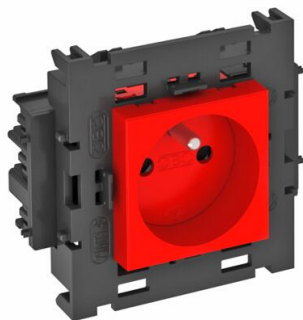

Технический паспорт

Розетка 0° серии Connect 80 с заземляющим стержнем,
одинарная

Артикульный номер: 6120608

Розетка с заземляющим стержнем одинарная 0°, с защитными шторками, с автоматическими клеммами, 2-полюсная, 16 А, 250 V~, соединительные клеммы соответствуют стандарту IEC 60884-1, подходит для установки в кабельных коробах Rapid 45.

Для установки в коробе Rapid 45, каналах для монтажа электроустановочных изделий, электромонтажных колоннах, системах для монтажа под полом и настольных блоках.

PC Поликарбонат

Исходные данные

Артикульный номер	6120608
Тип	STD-F0C8 SRO1
Обозначение 1	Розетка 0° одинарная
Обозначение 2	с заземл. стержнем, Connect 80
Производитель	OBO
Размер	250V, 10/16A
Цвет	красный; RAL 3001
Материал	Поликарбонат
Минимальная единица продажи	1
Единица расхода	Шт.
Масса	8,5 кг
Единица веса	кг/100 шт.
Углеродный след CO2 (GWP) от колыбели до ворот	0,3881 кг CO2e / 1 Шт.

Технический паспорт

Розетка 0° серии Connect 80 с заземляющим стержнем,
одинарная

Артикульный номер: 6120608

Размеры

Ширина	86 мм
Высота	76 мм

Технические характеристики

Накладка	Центральная плата
Запираемый	нет
Anschlussart	Клеммный зажим
Количество единиц	1
Количество модулей (при модульной конструкции)	0
Количество розеток, переключаемых	0
Количество контактов	2
Надпечатка/маркировка	Без маркировки
Исполнение	одинарная 0°
Конструкция поверхности	матовый
Исполнение	Штифт заземляющего контакта
Выбрасывающий механизм	нет
Вид крепления	einrasten
Поле для маркировки	нет
Рабочая температура, макс.	40 C
Рабочая температура, мин.	-5 C
усиленная защита от прикосновения	да
Защита от тока утечки	нет
Для тяжелых условий эксплуатации (согласно VDE)	нет
Не содержит галогенов	да
Изолированная установка	нет
Откидная крышка	нет
Кодировка	нет
Контрольный свет	нет
С включателем/выключателем	нет