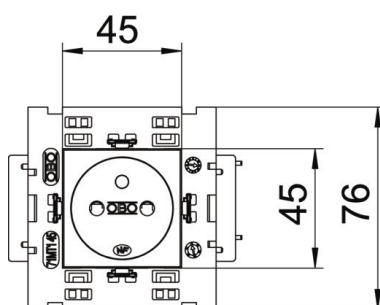

Для установки в коробе Rapid 45, каналах для монтажа электроустановочных изделий, электромонтажных колоннах, системах для монтажа под полом и настольных блоках.

PC Поликарбонат

Исходные данные

Артикульный номер	6120608
Тип	STD-F0C8 SRO1
Обозначение 1	Розетка 0° одинарная
Обозначение 2	с заземл. стержнем, Connect 80
Производитель	OBO
Размер	250V, 10/16A
Цвет	красный; RAL 3001
Материал	Поликарбонат
Минимальная единица продажи	1
Единица расхода	Шт.
Масса	8,5 кг
Единица веса	кг/100 шт.
Углеродный след CO2 (GWP) от колыбели до ворот	0,3881 кг CO2e / 1 Шт.

Технический паспорт

Розетка 0° серии Connect 80 с заземляющим стержнем,
одинарная

Артикульный номер: 6120608

Размеры

Ширина	86 мм
Высота	76 мм

Технические характеристики

Накладка	Центральная плата
Запираемый	нет
Anschlussart	Клеммный зажим
Количество единиц	1
Количество модулей (при модульной конструкции)	0
Количество розеток, переключаемых	0
Количество контактов	2
Надпечатка/маркировка	Без маркировки
Исполнение	одинарная 0°
Конструкция поверхности	матовый
Исполнение	Штифт заземляющего контакта
Выбрасывающий механизм	нет
Вид крепления	einrasten
Поле для маркировки	нет
Рабочая температура, макс.	40 C
Рабочая температура, мин.	-5 C
усиленная защита от прикосновения	да
Защита от тока утечки	нет
Для тяжелых условий эксплуатации (согласно VDE)	нет
Не содержит галогенов	да
Изолированная установка	нет
Откидная крышка	нет
Кодировка	нет
Контрольный свет	нет
С включателем/выключателем	нет