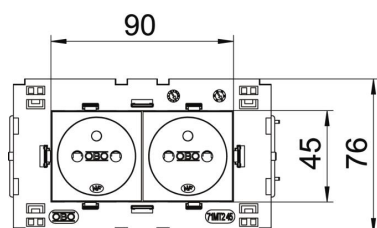

PC Поликарбонат

Исходные данные

Артикульный номер	6120628
Тип	STD-F0C8 SRO2
Обозначение 1	Розетка 0° двойная
Обозначение 2	с заземл. стержнем, Connect 80
Производитель	OBO
Размер	250V, 10/16A
Цвет	красный; RAL 3001
Материал	Поликарбонат
Минимальная единица продажи	1
Единица расхода	Шт.
Масса	13 кг
Единица веса	кг/100 шт.
Углеродный след CO2 (GWP) от колыбели до ворот	0,5553 кг CO2e / 1 Шт.

Технический паспорт

Розетка 0° серии Connect 80 с заземляющим стержнем,
двойная

Артикульный номер: 6120628

Размеры

Ширина	131 мм
Высота	76 мм

Технические характеристики

Накладка	Центральная плата
Запираемый	нет
Anschlussart	Клеммный зажим
Количество единиц	2
Количество модулей (при модульной конструкции)	0
Количество розеток, переключаемых	0
Количество контактов	2
Надпечатка/маркировка	Без маркировки
Исполнение	двойная 0°
Конструкция поверхности	матовый
Исполнение	Штифт заземляющего контакта
Выбрасывающий механизм	нет
Вид крепления	einrasten
Поле для маркировки	нет
Рабочая температура, макс.	40 C
Рабочая температура, мин.	-5 C
усиленная защита от прикосновения	да
Защита от тока утечки	нет
Для тяжелых условий эксплуатации (согласно VDE)	нет
Не содержит галогенов	да
Изолированная установка	нет
Откидная крышка	нет
Кодировка	нет
Контрольный свет	нет
С включателем/выключателем	нет
Со слаботочным предохранителем	нет
С функциональным освещением	нет
С освещением для ориентирования в пространстве	нет
Вид монтажа	Кабельный канал

Технический паспорт

Розетка 0° серии Connect 80 с заземляющим стержнем,
двойная

Артикульный номер: 6120628

Технические характеристики

Номинальное напряжение	250 V
Номинальный ток	16 A
Вид защиты	прочее
Подача отдельного тока	без подачи отдельного тока
Конструкция розеток	NF
Угол розеток	0°
Глубина	39 мм
Прозрачный	нет
Диагональная центральная вставка	нет
Zulassungen	VDE
Защита от перенапряжений	нет