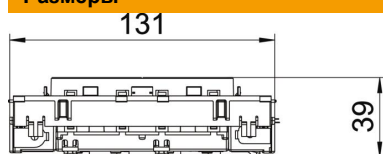

PC Поликарбонат

Исходные данные

Артикульный номер	6120628
Тип	STD-F0C8 SRO2
Обозначение 1	Розетка 0° двойная
Обозначение 2	с заземл. стержнем, Connect 80
Производитель	OBO
Размер	250V, 10/16A
Цвет	красный; RAL 3001
Материал	Поликарбонат
Минимальная единица продажи	1
Единица расхода	Шт.
Масса	13 кг
Единица веса	кг/100 шт.
Углеродный след CO2 (GWP) от колыбели до ворот	0,5553 кг CO2e / 1 Шт.

Технический паспорт

Розетка 0° серии Connect 80 с заземляющим стержнем,
двойная

Артикульный номер: 6120628

Размеры

Ширина	131 мм
Высота	76 мм

Технические характеристики

Накладка	Центральная плата
Запираемый	нет
Anschlussart	Клеммный зажим
Количество единиц	2
Количество модулей (при модульной конструкции)	0
Количество розеток, переключаемых	0
Количество контактов	2
Надпечатка/маркировка	Без маркировки
Исполнение	двойная 0°
Конструкция поверхности	матовый
Исполнение	Штифт заземляющего контакта
Выбрасывающий механизм	нет
Вид крепления	einrasten
Поле для маркировки	нет
Рабочая температура, макс.	40 C
Рабочая температура, мин.	-5 C
усиленная защита от прикосновения	да
Защита от тока утечки	нет
Для тяжелых условий эксплуатации (согласно VDE)	нет
Не содержит галогенов	да
Изолированная установка	нет
Откидная крышка	нет
Кодировка	нет
Контрольный свет	нет
С включателем/выключателем	нет
Со слаботочным предохранителем	нет
С функциональным освещением	нет
С освещением для ориентирования в пространстве	нет
Вид монтажа	Кабельный канал

Технический паспорт

Розетка 0° серии Connect 80 с заземляющим стержнем,
двойная

Артикульный номер: 6120628

Технические характеристики

Номинальное напряжение	250 V
Номинальный ток	16 A
Вид защиты	прочее
Подача отдельного тока	без подачи отдельного тока
Конструкция розеток	NF
Угол розеток	0°
Глубина	39 мм
Прозрачный	нет
Диагональная центральная вставка	нет
Zulassungen	VDE
Защита от перенапряжений	нет