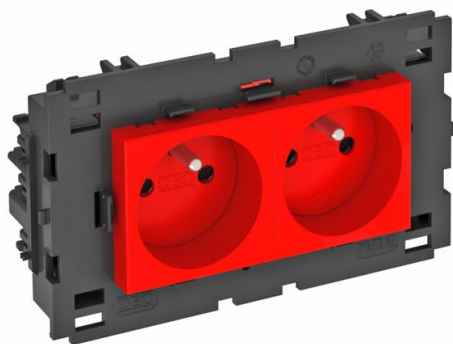

Технический паспорт

Розетка 0° серии Connect 80 с заземляющим стержнем,
двойная

Артикульный номер: 6120628

Розетка с заземляющим стержнем, двойная 0°, с боковым подключением, с защитными шторками, с автоматическими клеммами, 2-полюсная, 16 А, 250 V~, соединительные клеммы соответствуют стандарту IEC 60884-1, подходит для установки в кабельных коробах Rapid 80. Для установки в коробе Rapid 45, каналах для монтажа электроустановочных изделий, электромонтажных колоннах, системах для монтажа под полом и настольных блоках.

PC Поликарбонат

Исходные данные

Артикульный номер	6120628
Тип	STD-F0C8 SRO2
Обозначение 1	Розетка 0° двойная
Обозначение 2	с заземл. стержнем, Connect 80
Производитель	OBO
Размер	250V, 10/16A
Цвет	красный; RAL 3001
Материал	Поликарбонат
Минимальная единица продажи	1
Единица расхода	Шт.
Масса	13 кг
Единица веса	кг/100 шт.
Углеродный след CO2 (GWP) от колыбели до ворот	0,5553 кг CO2e / 1 Шт.

Технический паспорт

Розетка 0° серии Connect 80 с заземляющим стержнем,
двойная

Артикульный номер: 6120628

Размеры

Ширина	131 мм
Высота	76 мм

Технические характеристики

Накладка	Центральная плата
Запираемый	нет
Anschlussart	Клеммный зажим
Количество единиц	2
Количество модулей (при модульной конструкции)	0
Количество розеток, переключаемых	0
Количество контактов	2
Надпечатка/маркировка	Без маркировки
Исполнение	двойная 0°
Конструкция поверхности	матовый
Исполнение	Штифт заземляющего контакта
Выбрасывающий механизм	нет
Вид крепления	einrasten
Поле для маркировки	нет
Рабочая температура, макс.	40 C
Рабочая температура, мин.	-5 C
усиленная защита от прикосновения	да
Защита от тока утечки	нет
Для тяжелых условий эксплуатации (согласно VDE)	нет
Не содержит галогенов	да
Изолированная установка	нет
Откидная крышка	нет
Кодировка	нет
Контрольный свет	нет
С включателем/выключателем	нет
Со слаботочным предохранителем	нет
С функциональным освещением	нет
С освещением для ориентирования в пространстве	нет
Вид монтажа	Кабельный канал