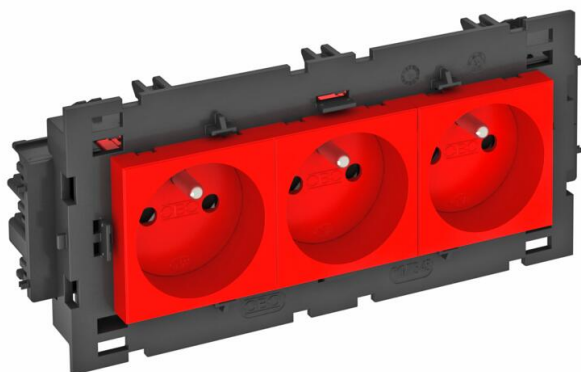

Технический паспорт

Розетка 0° серии Connect 80 с заземляющим стержнем,
тройная

Артикульный номер: 6120648

Розетка с заземляющим стержнем, тройная 0°, с боковым подключением, с защитными шторками, с автоматическими клеммами, 2-полюсная, 16 А, 250 V~, соединительные клеммы соответствуют стандарту IEC 60884-1, подходит для установки в кабельных коробах Rapid 80. Для установки в коробе Rapid 45, каналах для монтажа электроустановочных изделий, электромонтажных колоннах, системах для монтажа под полом и настольных блоках.

PC Поликарбонат

Исходные данные

Артикульный номер	6120648
Тип	STD-F0C8 SRO3
Обозначение 1	Розетка 0° тройная
Обозначение 2	с заземл. стержнем, Connect 80
Производитель	OBO
Размер	250V, 10/16A
Цвет	красный; RAL 3001
Материал	Поликарбонат
Минимальная единица продажи	1
Единица расхода	Шт.
Масса	17,5 кг
Единица веса	кг/100 шт.
Углеродный след CO2 (GWP) от колыбели до ворот	0,7762 кг CO2e / 1 Шт.