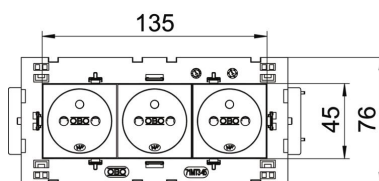

PC Поликарбонат

Исходные данные

Артикульный номер	6120648
Тип	STD-F0C8 SRO3
Обозначение 1	Розетка 0° тройная
Обозначение 2	с заземл. стержнем, Connect 80
Производитель	OBO
Размер	250V, 10/16A
Цвет	красный; RAL 3001
Материал	Поликарбонат
Минимальная единица продажи	1
Единица расхода	Шт.
Масса	17,5 кг
Единица веса	кг/100 шт.
Углеродный след CO2 (GWP) от колыбели до ворот	0,7762 кг CO2e / 1 Шт.

Технический паспорт

Розетка 0° серии Connect 80 с заземляющим стержнем,
тройная

Артикульный номер: 6120648

Размеры

Ширина	176 мм
Высота	76 мм

Технические характеристики

Накладка	Центральная плата
Запираемый	нет
Anschlussart	Клемный зажим
Количество единиц	3
Количество модулей (при модульной конструкции)	0
Количество розеток, переключаемых	0
Количество контактов	2
Надпечатка/маркировка	Без маркировки
Исполнение	тройная 0°
Конструкция поверхности	матовый
Исполнение	Штифт заземляющего контакта
Выбрасывающий механизм	нет
Вид крепления	einrasten
Поле для маркировки	нет
Рабочая температура, макс.	40 C
Рабочая температура, мин.	-5 C
усиленная защита от прикосновения	да
Защита от тока утечки	нет
Для тяжелых условий эксплуатации (согласно VDE)	нет
Не содержит галогенов	да
Изолированная установка	нет
Откидная крышка	нет
Кодировка	нет
Контрольный свет	нет
С включателем/выключателем	нет
Со слаботочным предохранителем	нет
С функциональным освещением	нет
С освещением для ориентирования в пространстве	нет
Вид монтажа	Кабельный канал
Номинальное напряжение	250 V
Номинальный ток	16 A

Технический паспорт

Розетка 0° серии Connect 80 с заземляющим стержнем,
тройная

Артикульный номер: 6120648

Технические характеристики

Вид защиты	прочее
Подача отдельного тока	без подачи отдельного тока
Конструкция розеток	NF
Угол розеток	0°
Глубина	39 мм
Прозрачный	нет
Диагональная центральная вставка	нет
Zulassungen	VDE
Защита от перенапряжений	нет