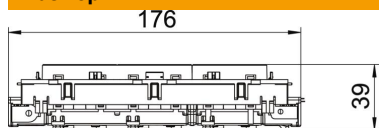

PC Поликарбонат

Исходные данные

Артикульный номер	6120648
Тип	STD-F0C8 SRO3
Обозначение 1	Розетка 0° тройная
Обозначение 2	с заземл. стержнем, Connect 80
Производитель	OBO
Размер	250V, 10/16A
Цвет	красный; RAL 3001
Материал	Поликарбонат
Минимальная единица продажи	1
Единица расхода	Шт.
Масса	17,5 кг
Единица веса	кг/100 шт.
Углеродный след CO2 (GWP) от колыбели до ворот	0,7762 кг CO2e / 1 Шт.

Технический паспорт

Розетка 0° серии Connect 80 с заземляющим стержнем,
тройная

Артикульный номер: 6120648

Размеры

Ширина	176 мм
Высота	76 мм

Технические характеристики

Накладка	Центральная плата
Запираемый	нет
Anschlussart	Клемный зажим
Количество единиц	3
Количество модулей (при модульной конструкции)	0
Количество розеток, переключаемых	0
Количество контактов	2
Надпечатка/маркировка	Без маркировки
Исполнение	тройная 0°
Конструкция поверхности	матовый
Исполнение	Штифт заземляющего контакта
Выбрасывающий механизм	нет
Вид крепления	einrasten
Поле для маркировки	нет
Рабочая температура, макс.	40 C
Рабочая температура, мин.	-5 C
усиленная защита от прикосновения	да
Защита от тока утечки	нет
Для тяжелых условий эксплуатации (согласно VDE)	нет
Не содержит галогенов	да
Изолированная установка	нет
Откидная крышка	нет
Кодировка	нет
Контрольный свет	нет
С включателем/выключателем	нет
Со слаботочным предохранителем	нет
С функциональным освещением	нет
С освещением для ориентирования в пространстве	нет
Вид монтажа	Кабельный канал
Номинальное напряжение	250 V
Номинальный ток	16 A

Технический паспорт

Розетка 0° серии Connect 80 с заземляющим стержнем,
тройная

Артикульный номер: 6120648

Технические характеристики

Вид защиты	прочее
Подача отдельного тока	без подачи отдельного тока
Конструкция розеток	NF
Угол розеток	0°
Глубина	39 мм
Прозрачный	нет
Диагональная центральная вставка	нет
Zulassungen	VDE
Защита от перенапряжений	нет